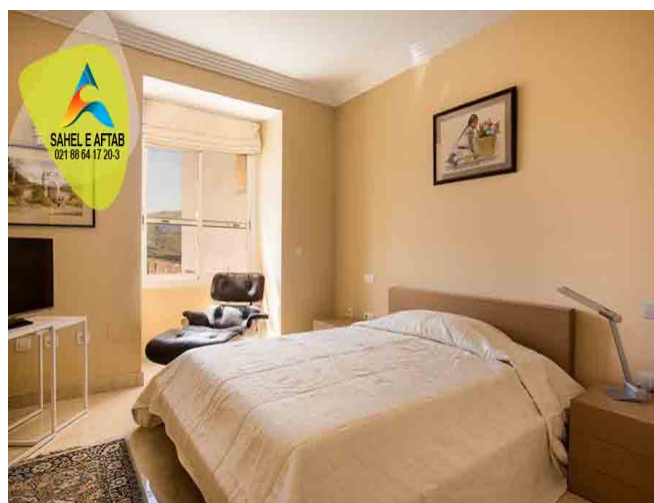

## پنت هاوس سه خوابه در NUEVA ANDALUCIA

کد ملک: SA#N1286

3 اتاق خواب - 3 حمام و سرویس بهداشتی - 190 sq m

پنت هاوس سه خوابه در NUEVA ANDALUCIA

قیمت: 795.000 یورو

## 3 خوابه

3 سرویس بهداشتی

متراژ بنا: 190 مترمربع

پنت هاوسی مدرن با 3 خواب، با منظره رو به ساحل و دریا در NUEVA ANDALUCIA واقع شده است. در طبقه اول، آشپزخانه کاملا مجهز، اتاق کار، یک اتاق مهمان با اتاق رختکن و یک سالن بزرگ غذاخوری با شومینه قرار دارد. این سالن دارای دسترسی به تراسی با منظره دریا و منظره کوه می باشد.

در طبقه بالاتر، یک اتاق خواب مستر و اتاق خواب مهمان با حمام اختصاصی و تراسی آفتاب گیر قرار دارد. از جمله ویژگی خاص این ملک پله های شیشه ای آن است که باعث می شود که سالن پذیرایی نورگیر تر شود. امکانات این مجموعه شامل 5 استخر شنا (یکی از آن ها سرپوشیده می باشد)، سالن بدنسازی، سونا و نگهبانی 24 ساعته، تهویه مطبوع گرم و سرد، گرمایش از کف و دو فضای پارکینگ می باشد.