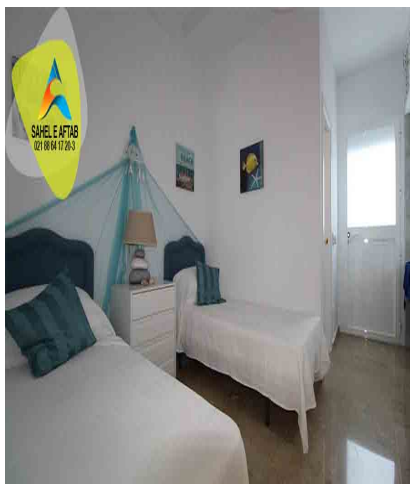

دفتر تهران:

نشانی: ایران- تهران- خیابان ولیعصر- بالاتر از میدان ونک- برج نگار- طبقه 17- واحد 9 و 11

تلفن: 00982188641720 □ 00982188656892

تلفکس: (داخلی 200)

ایمیل: info@sahelaftab.co

ساعات کاری:

روزهای عادی: 00: 9 الی 17:30

پنج شنبه ها: 00: 9 الی 13:00

Our Office in Spain :