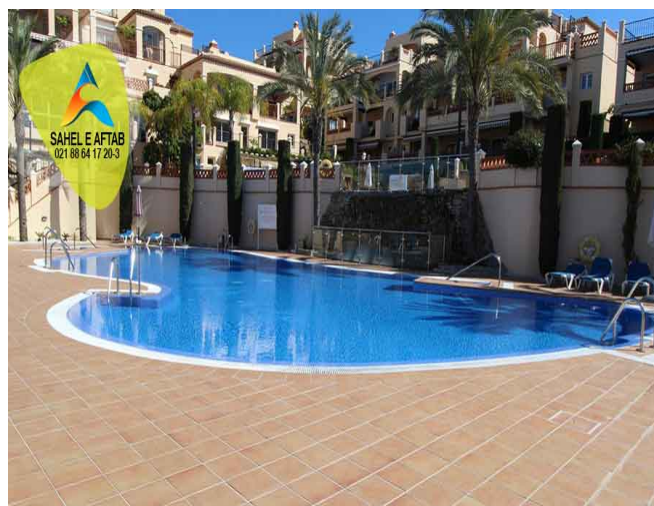

Sahel E Aftab Co.

پنت هاوس 3 خوابه در Atalaya

کد ملک: SA#A1386

3 اتاق خواب - 3 حمام و سرویس بهداشتی - 165 sq m

پنت هاوس 3 خوابه در Atalaya

قیمت: 575.000 یورو

3 خواب