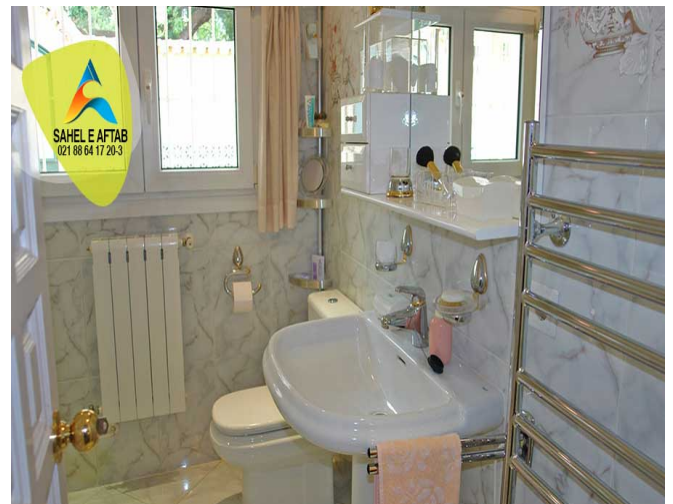

Sahel E Aftab Co.

ویلا 3 خوابه در Nagüeles, Marbella Golden Mile

کد ملک: SA#M1387

3 اتاق خواب - 2 حمام و سرویس بهداشتی - 200 sq m

ویلا 3 خوابه در Nagüeles, Marbella Golden Mile

قیمت: 1.200.000 یورو