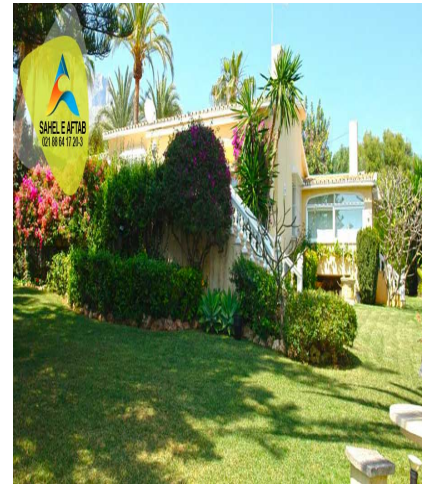

دفتر تهران:

نشانی: ایران- تهران- خیابان ولیعصر- بالاتر از میدان ونک-برج نگار-طبقه 17- واحد 9 و 11

تلفن: 00982188656892 ☐ 00982188641720

تلفکس: (داخلی 200)

ایمیل: info@sahelaftab.co

ساعات کاری:

روزهای عادی: 00: 9 الی 17:30

پنج شنبه ها: 00: 9 الی 13:00

Our Office in Spain :

• Málaga Office

Telephone number: 0034951551956

Email: marbella@sahelaftab.com

Address:

CNC Centro de Negocios , oficina no 10, C.C. La Colonia, San Pedro Alc ntara (M laga), 29679

• Barcelona Office

Telephone number:0034 937 63 58 67

Address: