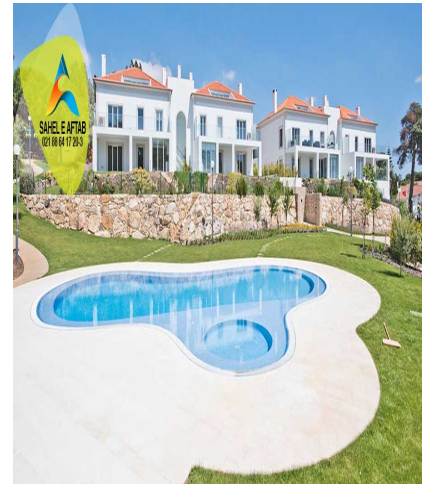

دفتر تهران:

نشانی: ایران- تهران- خیابان ولیعصر- بالاتر از میدان ونک- برج نگار- طبقه 17- واحد 9 و 11

تلفن: 00982188641720 □ 00982188656892

تلفکس: (داخلی 200)

ایمیل: info@sahelaftab.co

ساعات کاری:

روزهای عادی: 00: 9 الی 17:30

پنج شنبه ها: 00: 9 الی 13:00

Our Office in Spain :