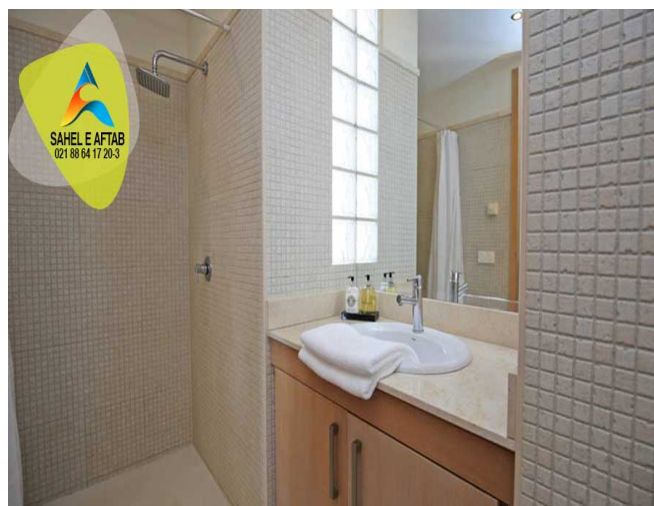

Sahel E Aftab Co.

خانه ویلایی در Benahav[s

کد ملک: SA#B1454

4 اتاق خواب - 4 حمام و سرویس بهداشتی - sq m