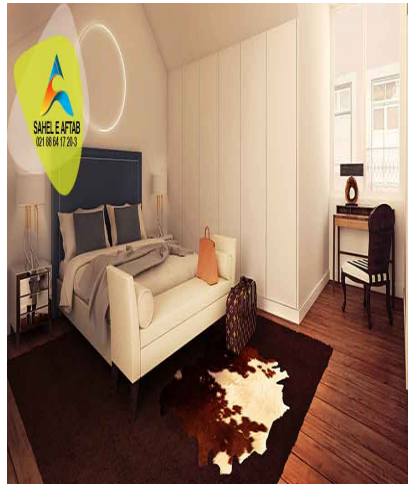

دفتر تهران:

نشانی: ایران- تهران- خیابان ولیعصر- بالاتر از میدان ونک-برج نگار-طبقه 17- واحد 9 و 11

تلفن: 00982188641720 □ 00982188656892

تلفکس: (داخلی 200)

ایمیل: info@sahelaftab.co

ساعات کاری:

روزهای عادی: 00: 9 الی 17:30

پنج شنبه ها: 00: 9 الی 13:00

Our Office in Spain :

• Málaga Office

Telephone number: 0034951551956

Email: marbella@sahelaftab.com

Address:

CNC Centro de Negocios , oficina no 10, C.C. La Colonia, San Pedro Alc ntara (M laga), 29679

• Barcelona Office

Telephone number:0034 937 63 58 67

Address: