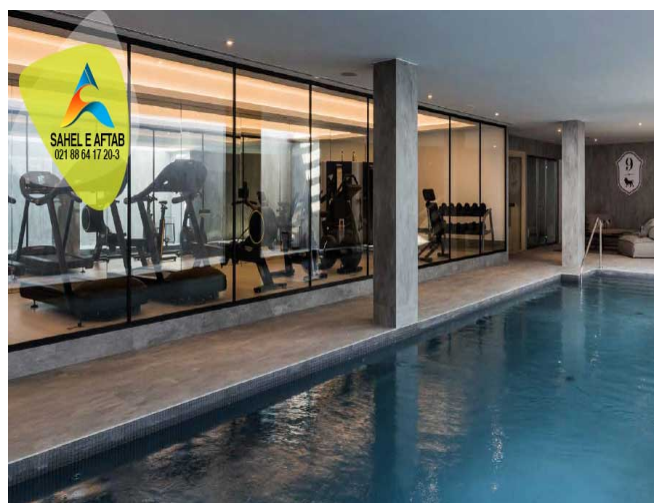

Sahel E Aftab Co.

مجموعه ویلایی در Nueva Andaluca

کد ملک: SA#N1650

2 اتاق خواب - 2 حمام و سرویس بهداشتی - 90 sq m

مجموعه ویلایی در Nueva Andaluca

قیمت : از 615.000 یورو تا 2.435.000 یورو