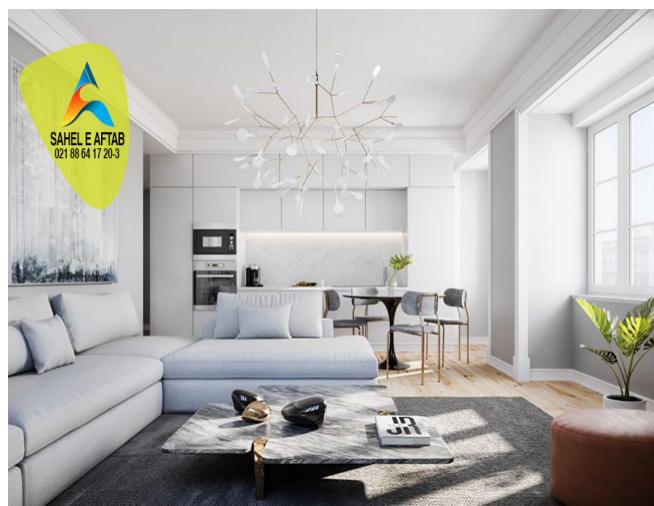

Sahel E Aftab Co.

واحد های آپارتمانی 1 الی 4 خوابه در Lisbon

کد ملک: SA#P825

1 اتاق خواب - 1 حمام و سرویس بهداشتی - 52 sq m

واحد های آپارتمانی 1 الی 4 خوابه در Lisbon

قیمت: 500.000 یورو □ 1.595.000 یورو

تعداد خواب : 1-4

متراژ : 52 متر مربع □ 199 متر مربع

واحد های آپارتمانی واقع در لوکس ترین منطقه لیسبون با تلفیق معماری مدرنیته امروزی، طیف وسیعی از امکانات را برای یک سبک زندگی بی نظیر ارائه می دهد.

این سازه در 6 طبقه ساخته شده و دارای 42 واحد آپارتمانی دوبلکس 1 الی 4 خوابه است.