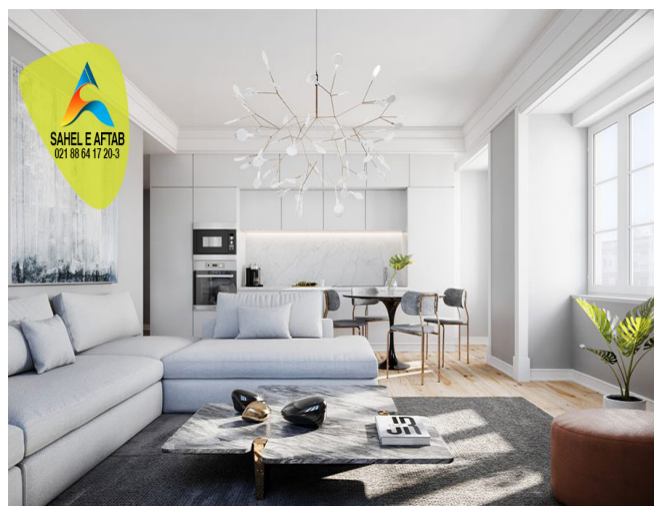

Sahel E Aftab Co.

واحد های آپارتمانی 1 الی 4 خوابه در Lisbon

کد ملک: SA#P825

1 اتاق خواب - 1 حمام و سرویس بهداشتی - 52 sq m

واحد های آپارتمانی 1 الی 4 خوابه در Lisbon

قیمت: 500.000 یورو □ 1.595.000 یورو