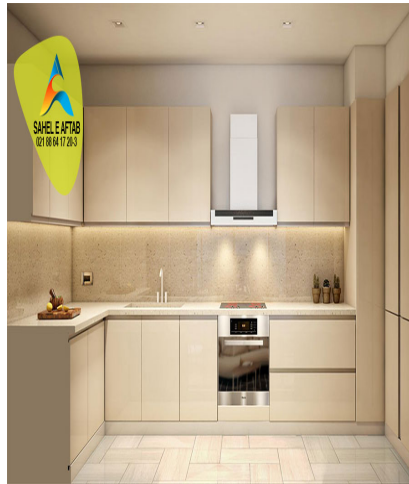

دفتر تهران:

نشانی: ایران- تهران- خیابان ولیعصر- بالاتر از میدان ونک- برج نگار- طبقه 17- واحد 9 و 11

تلفن: 00982188641720 □ 00982188656892

تلفکس: (داخلی 200)

ایمیل: info@sahelaftab.co

ساعات کاری:

روزهای عادی: 00:00 الی 17:30

پنج شنبه ها: 09:00 الی 13:00

Our Office in Spain :