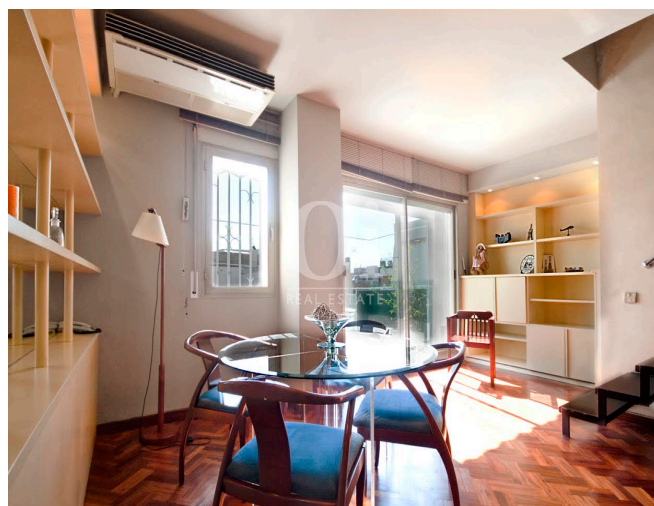

Sahel E Aftab Co.

apartment in Barcelona

کد ملک:

2 اتاق خواب - 2 حمام و سرویس بهداشتی - 120 sq m

پنت هاوس دوبلکس برای اجاره در Calle Aribau پنت هاوس دوبلکس فوق العاده برای اجاره واقع در Carrer Aribau ، در محله Sant Gervasi-Galvany. محله ای با فضای زیاد و مغازه ها ، بازارها ، مغازه ها ، بارها و رستوران های بسیار. مکانی مناسب با کلیه خدمات اولیه در دسترس و ارتباط بسیار خوب با حمل و نقل عمومی. ما در مورد یک پنت هاوس دوبلکس زیبا برای اجاره در بارسلونا با مساحت 120 متر مربع و توزیع در دو طبقه صحبت می کنیم. در طبقه اول

دسترسی به خانه یک اتاق نشیمن بزرگ و آفتابی با دسترسی به تراس ، آشپزخانه بزرگ با فضای کار و 1 توالت وجود دارد. بالا رفتن از طبقه دوم این پنت هاوس فوق العاده اتاق خواب با تراس و حمام کامل است. تمام کفپوش های این دوبلکس خارق العاده پارکت و ظروف سنگی در آشپزخانه و حمام است. یک خانه اجاره ای ایده آل برای یک خانواده کوچک ، در شرایط عالی است که بلافاصله به آنجا منتقل می شود. اگر می خواهید اطلاعات بیشتری در مورد این ملک کسب کنید ، دریغ نکنید با تیم Oi Real Estate Barcelona تماس بگیرید ، ما خوشحال خواهیم شد که به شما کمک کنیم.