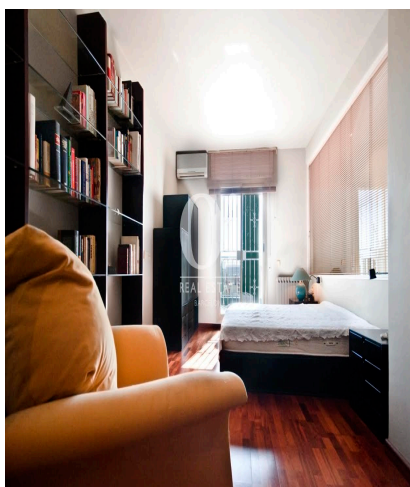

دسترسی به خانه یک اتاق نشیمن بزرگ و آفتابی با دسترسی به تراس ، آشپزخانه بزرگ با فضای کار و 1 توالت وجود دارد. بالا رفتن از طبقه دوم این پنت هاوس فوق العاده اتاق خواب با تراس و حمام کامل است. تمام کفپوش های این دوبلکس خارق العاده پارکت و ظروف سنگی در آشپزخانه و حمام است. یک خانه اجاره ای ایده آل برای یک خانواده کوچک ، در شرایط عالی است که بلافاصله به آنجا منتقل می شود. اگر می خواهید اطلاعات بیشتری در مورد این ملک کسب کنید ، دریغ نکنید با تیم Oi Real Estate Barcelona تماس بگیرید ، ما خوشحال خواهیم شد که به شما کمک کنیم.

امکانات:

دفتر تهران:

نشانی: ایران- تهران- خیابان ولیعصر- بالاتر از میدان ونک- برج نگار- طبقه 17- واحد 9 و 11

تلفن: 00982188641720 □ 00982188656892

تلفکس: (داخلی 200)