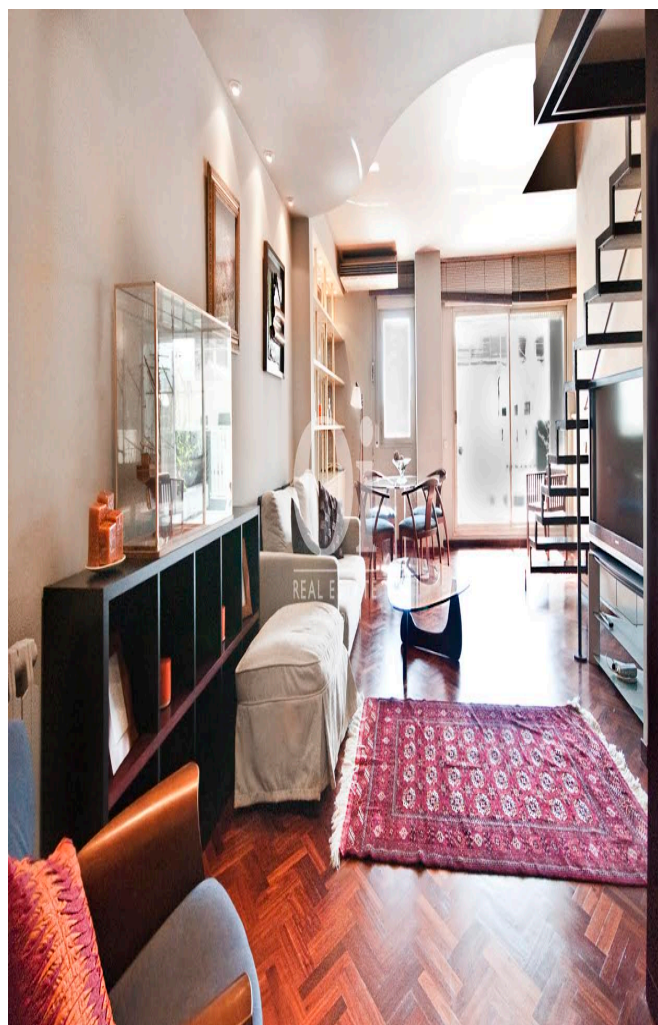

Sahel E Aftab Co.

apartment in Barcelona

کد ملک:

2 اتاق خواب - 2 حمام و سرویس بهداشتی - 120 sq m

پنت هاوس دوبلکس برای اجاره در Calle Aribau پنت هاوس دوبلکس فوق العاده برای اجاره واقع در Carrer Aribau ، در محله Sant Gervasi-Galvany. محله ای با فضای زیاد و مغازه ها ، بازارها ، مغازه ها ، بارها و رستوران های بسیار. مکانی مناسب با کلیه خدمات اولیه در دسترس و ارتباط بسیار خوب با حمل و نقل عمومی. ما در مورد یک پنت هاوس دوبلکس زیبا برای اجاره در بارسلونا با مساحت 120 متر مربع و توزیع در دو طبقه صحبت می کنیم. در طبقه اول

دسترسی به خانه یک اتاق نشیمن بزرگ و آفتابی با دسترسی به تراس ، آشپزخانه بزرگ با فضای کار و 1 توالت وجود دارد. بالا رفتن از طبقه دوم این پنت هاوس فوق العاده اتاق خواب با تراس و حمام کامل است. تمام کفپوش های این دوبلکس خارق العاده پارکت و ظروف سنگی در آشپزخانه و حمام است. یک خانه اجاره ای ایده آل برای یک خانواده کوچک ، در شرایط عالی است که بلافاصله به آنجا منتقل می شود. اگر می خواهید اطلاعات بیشتری در مورد این ملک کسب کنید ، دریغ نکنید با تیم Oi Real Estate Barcelona تماس بگیرید ، ما خوشحال خواهیم شد که به شما کمک کنیم.