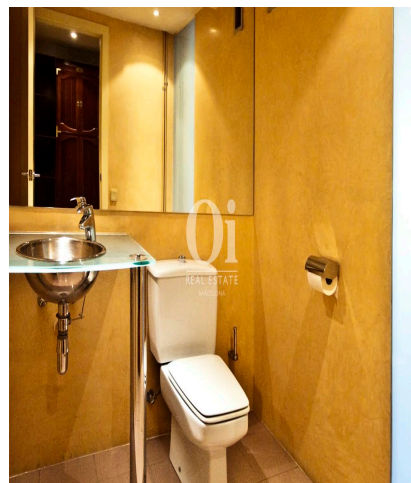

دسترسی به خانه یک اتاق نشیمن بزرگ و آفتابی با دسترسی به تراس ، آشپزخانه بزرگ با فضای کار و 1 توالت وجود دارد. بالا رفتن از طبقه دوم این پنت هاوس فوق العاده اتاق خواب با تراس و حمام کامل است. تمام کفپوش های این دوبلکس خارق العاده پارکت و ظروف سنگی در آشپزخانه و حمام است. یک خانه اجاره ای ایده آل برای یک خانواده کوچک ، در شرایط عالی است که بلافاصله به آنجا منتقل می شود. اگر می خواهید اطلاعات بیشتری در مورد این ملک کسب کنید ، دریغ نکنید با تیم Oi Real Estate Barcelona تماس بگیرید ، ما خوشحال خواهیم شد که به شما کمک کنیم.

امکانات:

دفتر تهران:

نشانی: ایران- تهران- خیابان ولیعصر- بالاتر از میدان ونک- برج نگار- طبقه 17- واحد 9 و 11

تلفن: 00982188641720 □ 00982188656892

تلفکس: (داخلی 200)