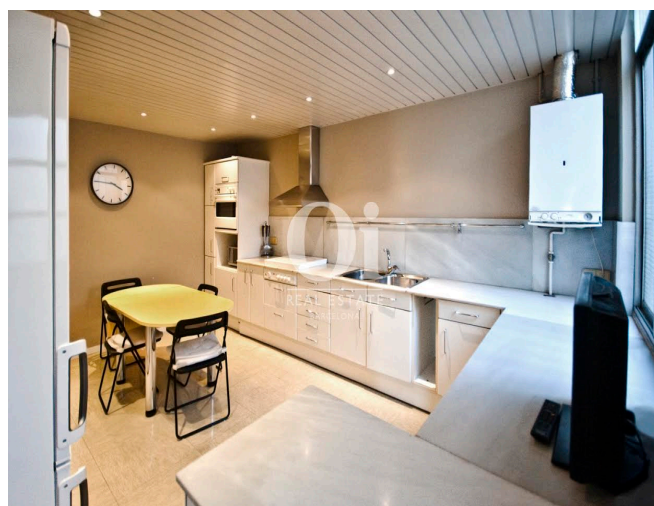

Sahel E Aftab Co.

apartment in Barcelona

کد ملک:

2 اتاق خواب - 2 حمام و سرویس بهداشتی - 120 sq m

پنت هاوس دوبلکس برای اجاره در Calle Aribau پنت هاوس دوبلکس فوق العاده برای اجاره واقع در Carrer Aribau ، در محله Sant Gervasi-Galvany. محله ای با فضای زیاد و مغازه ها ، بازارها ، مغازه ها ، بارها و رستوران های بسیار. مکانی مناسب با کلیه خدمات اولیه در دسترس و ارتباط بسیار خوب با حمل و نقل عمومی. ما در مورد یک پنت هاوس دوبلکس زیبا برای اجاره در بارسلونا با مساحت 120 متر مربع و توزیع در دو طبقه صحبت می کنیم. در طبقه اول