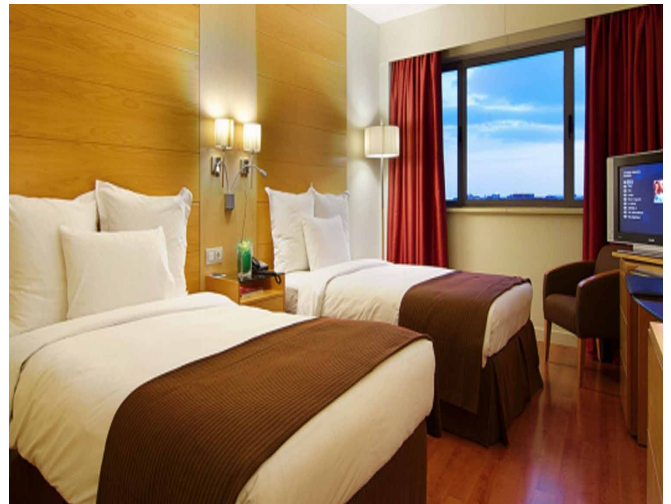

Sahel E Aftab Co.

(commercial property in Prat de Llobregat (EI

کد ملک:

127 اتاق خواب - 127 حمام و سرویس بهداشتی - 0 sq m

امکانات:

دفتر تهران:

نشانی: ایران- تهران- خیابان ولیعصر- بالاتر از میدان ونک- برج نگار- طبقه 17- واحد 9 و 11