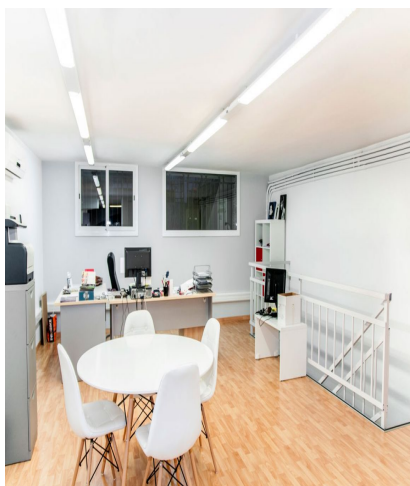

کنند. محوطه تجاری شامل 3 طبقه با آشپزخانه و حمام است. خانه، 3 طبقه، در 4 اتاق خواب (یک مجموعه)، آشپزخانه، حمام با حمام و 1 توالت توزیع شده است. تمام اتاق ها به تراس در فضای باز دسترسی دارند. فضای موجود برای ساخت آسانسور. این ساختمان در منطقه تجارت تجاری Ciudad de la Justicia، Europa Fira واقع شده است. برای هر گونه اطلاعات با ما تماس بگیرید در 934592754.

امکانات:

دفتر تهران:

نشانی: ایران- تهران- خیابان ولیعصر- بالاتر از میدان ونک- برج نگار- طبقه 17- واحد 9 و 11

تلفن: 00982188641720 □ 00982188656892

تلفکس: (داخلی 200)

ایمیل: info@sahelaftab.co