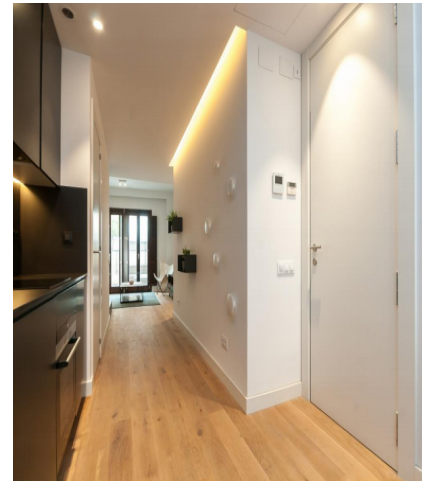

و دو نفره است. سرانجام ، یک حمام کامل دوم دارد. از بین ویژگی های آن دارای کیفیت عالی و طراحی های تزئینی عالی ، تراس بزرگ به مساحت 10 مترمربع ، کفیوش پارکت ، بالکن ، تمام نمای بیرونی ، روشن ، آسانسور ، نجاری بیرونی ، آلومینیومی ، نجاری داخلی چوبی. دارای ورودی مستقیم آسانسور به خانه است. محیط زیست این ملک در منطقه ای آرام و بهم متصل و مرکزی واقع شده است. فقط چند دقیقه با ایستگاه مترو (Urquinaona و L1-L4) (Jaume I) ، فقط چهار دقیقه با ایستگاه اتوبوس (19-H16-N4) (Trafalgar-Bruc) فاصله دارید. علاوه بر اینکه در پارک های مختلفی مانند میدان جوآن پنلر محاصره شده ایم ، چند دقیقه با ما سواحل زیبای بارسلونا ، سوپر مارکت ها ، مراکز فرهنگی ، اماکن توریستی ، مدارس ، مراکز پزشکی ، مراکز خرید و مناطق تفریحی و تفریحی را در اختیار شما قرار می دهیم. بدون شک یک فرصت عالی برای سرمایه گذاری. مراجعه به آن! ** اطلاعات بیشتر می توانید از طریق واتس اپ با شماره (34+) 232 269 678 ** با ما تماس بگیرید

امکانات:

دفتر تهران:

نشانی: ایران- تهران- خیابان ولیعصر- بالاتر از میدان ونک- برج نگار- طبقه 17- واحد 9 و 11