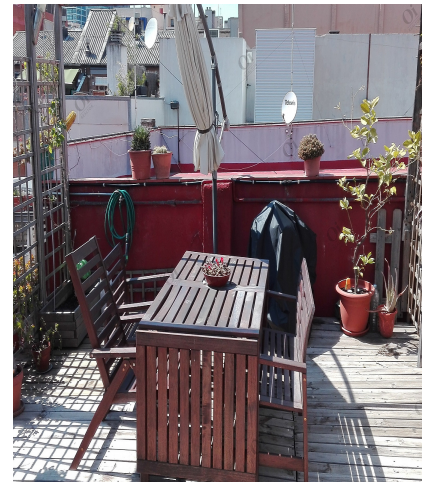

کنم. املاک قدیمی به سال 2001 بازسازی شد. 20 Pati Disposa متر مربع و terat arrangelat amb fustes. Cuina مجهز است ، هیچ moblat تفریق نمی کند. دو بند ، منطقه ای از Equipat amb banyera nit. ممکن است شما را با زندگی یا با Despatx همراه کنید. تحویل به maig. محفظه های دفتری را در اختیار شما قرار می دهد. شیروانی بسیار زیبا و دقیق در معابر پیاده ، جنب Rambla de Poblenou. مزرعه قدیمی در سال 2001 بازسازی شده است. دارای پاسیوی 20 متر مربع و سقف مرتب شده با چوب. آشپزخانه مجهز ، استراحت مبلمان نیست. دو حمام ، یکی در یک اتاق شب مجهز به وان. امکان استفاده به عنوان یک خانه یا محل کار. ممکن است تحویل هزینه های جامعه گنجانده شده است Loft molt bonic من از یک گذرگاه عابر پیاده ، در سواحل Rambla de Poblenou مراقبت می کنم. املاک قدیمی به سال 2001 بازسازی شد. 20 Pati Disposa متر مربع و terat arrangelat amb fustes. Cuina مجهز است ، هیچ moblat تفریق نمی کند. دو بند ، منطقه ای از Equipat amb banyera nit. ممکن است شما را با زندگی یا با Despatx همراه کنید. تحویل به maig. محفظه های دفتری را در اختیار شما قرار می دهد. شیروانی بسیار زیبا و دقیق در معابر پیاده ، جنب Rambla de Poblenou. مزرعه قدیمی در سال 2001 بازسازی شده است. دارای پاسیوی 20 متر مربع و سقف مرتب شده با چوب. آشپزخانه مجهز ، استراحت مبلمان نیست. دو حمام ، یکی در یک اتاق شب مجهز به وان. امکان استفاده به عنوان یک خانه یا محل کار. ممکن است تحویل هزینه های جامعه گنجانده شده است Loft molt bonic من از یک گذرگاه عابر پیاده ، در سواحل Rambla de Poblenou مراقبت می کنم. املاک قدیمی به سال 2001 بازسازی شد. 20 Pati Disposa متر مربع و terat arrangelat amb fustes. Cuina مجهز است ، هیچ moblat تفریق نمی کند. دو بند ، منطقه ای از Equipat amb banyera nit. ممکن است شما را با زندگی یا با Despatx همراه کنید. تحویل به maig. محفظه های دفتری را در اختیار شما قرار می دهد.

امکانات: