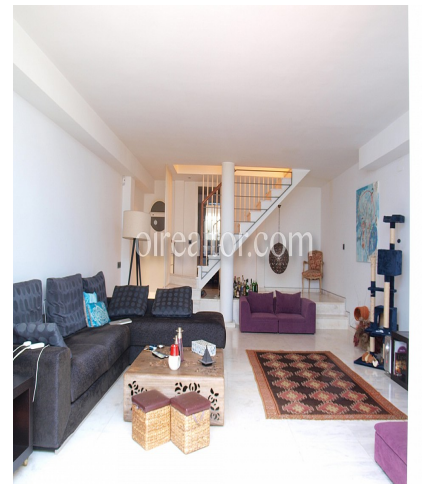

60 m². Entramos al vestíbulo que nos conduce a la primera planta, dispone de amplio salón-comedor diáfano de 60 m² con aseo de cortesía, trastero y cocina equipada abierta con salida a terraza de 35 m². El salón que cuenta con suelos de mármol, mucha luz natural gracias a la veranda con claraboya. La cocina diáfana cuenta con un mobiliario moderno blanco e integrado y suelos de parquet. En la segunda planta encontramos la zona de habitaciones distribuida en tres (3) dormitorios, uno de ellos en suite con armarios empotrados y dos (2) baños completos, uno con bañera y el segundo con plato de ducha. Todas las habitaciones poseen balcón. Dispone de suelos de parquet y mármol, calefacción de suelo radiante, puerta blindada, alarma y carpintería exterior de aluminio tipo climalit. En la parte superior de la casa se encuentra la azotea con una gran terraza de 60 m². En Camp d'en Grassot i Gràcia Nova En una zona privilegiada entre el Eixample Derecho y Gracia, junto al Paseo de Sant Joan. Muy bien comunicada con transporte público y con un encanto especial en el centro de Barcelona. Se encuentra muy cerca de la Sagrada Familia y de la avenida Diagonal. Estaciones de metro .Joanic y Verdaguer a 6 minutos. Zona con todo tipo de servicios y locales a su alrededor

امکانات: