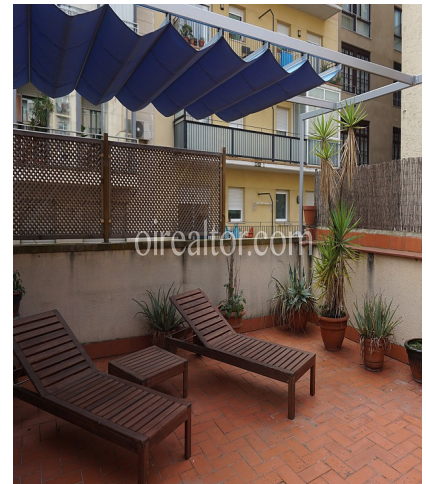

60 m². Entramos al vestíbulo que nos conduce a la primera planta, dispone de amplio salón-comedor diáfano de 60 m² con aseo de cortesía, trastero y cocina equipada abierta con salida a terraza de 35 m². El salón que cuenta con suelos de mármol, mucha luz natural gracias a la veranda con claraboya. La cocina diáfana cuenta con un mobiliario moderno blanco e integrado y suelos de parquet. En la segunda planta encontramos la zona de habitaciones distribuida en tres (3) dormitorios, uno de ellos en suite con armarios empotrados y dos (2) baños completos, uno con bañera y el segundo con plato de ducha. Todas las habitaciones poseen balcón. Dispone de suelos de parquet y mármol, calefacción de suelo radiante, puerta blindada, alarma y carpintería exterior de aluminio tipo climalit. En la parte superior de la casa se encuentra la azotea con una gran terraza de 60 m². En Camp d'en Grassot i Gràcia Nova En una zona privilegiada entre el Eixample Derecho y Gracia, junto al Paseo de Sant Joan. Muy bien comunicada con transporte público y con un encanto especial en el centro de Barcelona. Se encuentra muy cerca de la Sagrada Familia y de la avenida Diagonal. Estaciones de metro .Joanic y Verdaguer a 6 minutos. Zona con todo tipo de servicios y locales a su alrededor

امکانات: