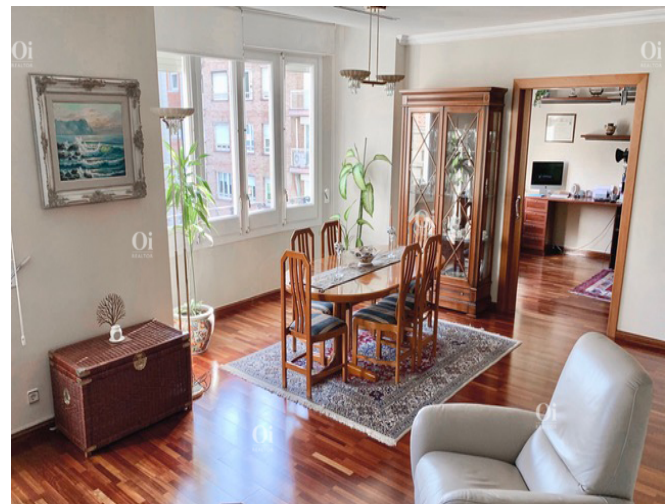

Sahel E Aftab Co.

apartment in Barcelona

کد ملک:

4 اتاق خواب - 4 حمام و سرویس بهداشتی - 172 sq m

آپارتمان گسترده در بونانووا ما خوشحالیم که شما را به شما ارائه می دهیم این آپارتمان پر زرق و برق واقع در منطقه منحصر به فرد Bonanova ، طبقه 3 طبقه بالا ، با چشم انداز بدون مانع ، نور طبیعی زیادی در املاک به سبک کلاسیک دهه 50. این فوق العاده دارای ساخت و ساز 172 متر مربع با توزیع عالی است که از تمام فضاهای آن بهره می برد. یک تالار بزرگ ما را از این طبقه استقبال می کند ، در سمت راست ما فضای روز را متشکل از یک اتاق نشیمن بزرگ 56 متر