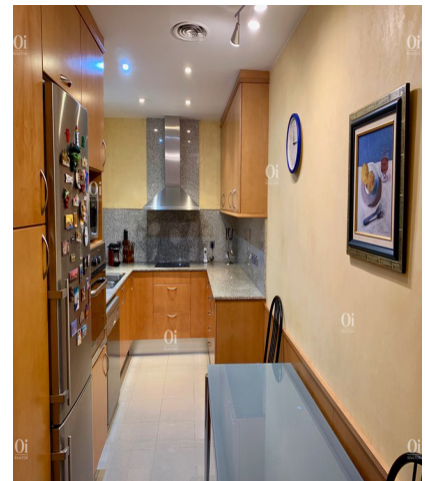

مربع با دفتر و پنجره های بزرگ مشرف به PI La Laanova و 1 توالت مهمان می بینیم. منطقه شبانه از 4 اتاق خواب تشکیل شده است که همه آنها دارای کمد های مخصوص اتاق هستند. دو نفر دو نفره و بیرونی هستند ، اتاق اصلی یک اتاق خواب بزرگ و سوئیت بزرگ با وان ، فضای رختکن با منظره های بدون مانع و نور طبیعی زیادی است ، اتاق دو نفره دوم دارای یک منطقه مطالعه با تخت یک نفره این 2 اتاق مجلسی دارای تعبیه شده ، دارای پنجره های داخلی فضای باز با تهویه عالی و تختخواب منفرد. منطقه شب دارای 3 حمام کامل و قسمت هایی در راهروها که دارای کمد مخصوص به عنوان محل ذخیره سازی می باشد. مشخصات ویژگی: موقعیت مکانی عالی برای مجاورت آن با راه های اصلی ، دسترسی آسان به ورودی و خروجی های شهر ، در نزدیکی بهترین مدارس منطقه فوقانی بارسلونا ، جاذبه های توریستی و وسایل حمل و نقل. ما در سراسر این ملک حفاظت عالی ، با کفهای چوبی جلا و بسیار محافظت شده ، گرمایش و مجرای هوای مرکزی در سراسر کف ، آخرین مزرعه بازرسی (ite) که در سال 2001 بازسازی شده است ، پیدا کردیم. این مزرعه دارای دو ورودی ورودی به مزرعه است که یکی از آنها با رمپ ، دو آسانسور (اصلی و سرویس) و درگاه سازگار است. امکان پارکینگ اجاره ای در نزدیکی مزرعه ، موقعیت مکانی از نظر خدمات ، اوقات فراغت ، حمل و نقل و در نزدیکی اکثر مدارس واقع در منطقه فوقانی بارسلونا ، و با دسترسی آسان به ورودی و خروجی شهر بی نظیر است. ""

امکانات: