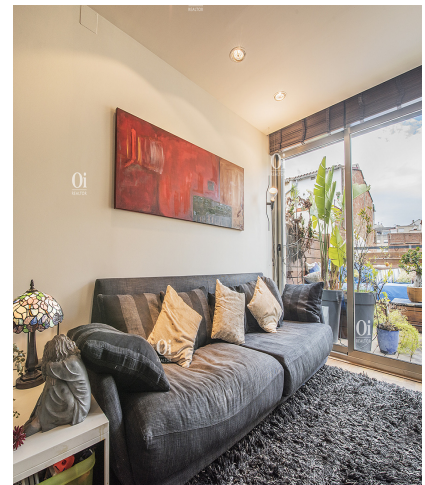

دسترسی خارجی به تراس و حمام است. از بین کیفیت های این پنت هاوس زیبا در کلیه اتاق ها ، نجاری های خارجی آلومینیوم ، کف چوبی ، تراس زیبا مجهز به مبلمان 88m2. میدان مولینا این ساختمان در مرکز سانت جرواسی ، در مرکز شهر بارسلونا واقع شده است. دو دقیقه با پلازا مولینا ، هفت دقیقه با ایستگاه مترو فونتانا و هشت دقیقه با ایستگاه مترو پادوا فاصله دارید. علاوه بر نزدیک بودن به اتوبوس ، چند قدم فاصله دارد. سرانجام این مرکز توسط مراکز فرهنگی ، رستوران ها ، مدارس ، مراکز پزشکی ، داروخانه ها ، پارک ها ، موسسات مهم و مکانهای دیدنی دیگر برای کل خانواده احاطه شده است.

امکانات:

دفتر تهران:

نشانی: ایران- تهران- خیابان ولیعصر- بالاتر از میدان ونک- برج نگار- طبقه 17- واحد 9 و 11

تلفن: 00982188641720 □ 00982188656892

تلفکس: (داخلی 200)