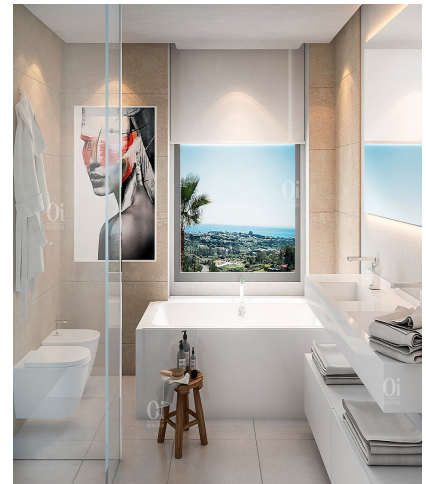

دفتر تهران:

نشانی: ایران- تهران- خیابان ولیعصر- بالاتر از میدان ونک- برج نگار- طبقه 17- واحد 9 و 11

تلفن: 00982188641720 □ 00982188656892

تلفکس: (داخلی 200)

ایمیل: info@sahelaftab.co

ساعات کاری:

روزهای عادی: 00: 9 الی 17:30

پنج شنبه ها: 00: 9 الی 13:00

Our Office in Spain :