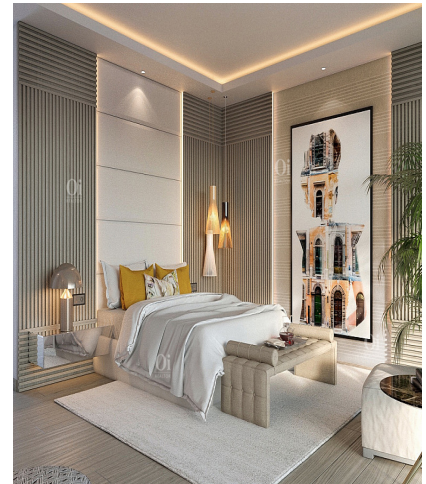

دفتر تهران:

نشانی: ایران- تهران- خیابان ولیعصر- بالاتر از میدان ونک- برج نگار- طبقه 17- واحد 9 و 11

تلفن: 00982188641720 □ 00982188656892

تلفکس: (داخلی 200)

ایمیل: info@sahelaftab.co

ساعات کاری:

روزهای عادی: 00: 9 الی 17:30

پنج شنبه ها: 00: 9 الی 13:00

Our Office in Spain :