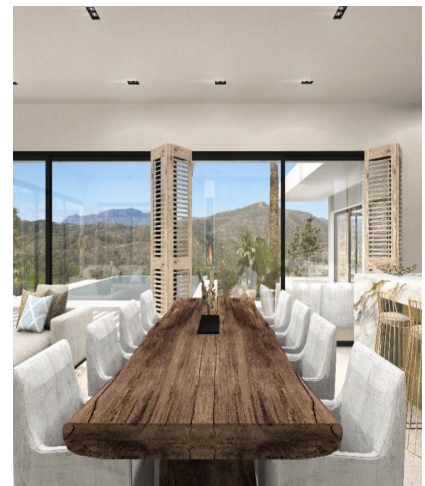

ورودی در طبقه همکف به یک اتاق نشیمن زیبا با آشپزخانه اپن ، اتاق نشیمن / اتاق تلویزیون بزرگ ، اتاق خواب با حمام اختصاصی و توالت مهمان منتهی می شود. سطح پایین از دیوارهای کاملاً لعاب دار با منظره به آشپزخانه در فضای باز ، استخر بی نهایت ، اقیانوس و کوهستان لذت می برد. اتاق نشیمن منجر به یک تراس پوشانده و جذاب می شود. این تراس با یک تراس / تراس روباز با استخر بی نهایت بزرگ و باغ زیبا و منظره ای زیبا پر شده است. طبقه اول مانند "گالری" در طبقه همکف با منظره به دریا آویزان است. این طبقه شامل سه اتاق خواب بزرگ است ، اتاق کارشناسی ارشد از منظره 180 درجه ای برخوردار است. این ویلای لوکس با طراحی مدرن در شهرداری مونت ، یک بهشت کوهستانی کوهستانی واقع شده است که در جنوب / ساحل غربی ماربلا در جنوب اسپانیا واقع شده است. این قطعه در یک کلپ کشور با چشم انداز باز از دره ، به سمت رشته کوه چشمگیر و دریای مدیترانه واقع شده است. این ویلا که توسط یک طراح هلندی طراحی شده است ، در یک قطعه بزرگ 3300 متر مربع واقع شده است و به دلیل مکان آرامش ، از حریم شخصی کاملی برخوردار است. علاوه بر این ، یک جاده درخشان چشمگیر با امکانات کافی پارکینگ ، یک گاراژ زیرزمینی با دسترسی مستقیم به ویلا و یک باغ زیبا و منظره زیبا وجود دارد. چشم اندازهای عالی، باغ، محوطه سبز، تپه ها، کوه، چشم انداز پاک، پانوراما، دلپذیر، استخر، دریا، محیط اطراف، شهرنشینی، خیلی خوب. محل سکونت بناهاویس یکی از شهرهایی است که باعث می شود افراد وقتی به سختی نام او را می شنوند از آنجا عبور کنند. از نظر بسیاری ، این شهر زیبا ترین شهر اندلس است ، که برای منطقه ای بسیار مشهور است که به دلیل روستاهای بیکران و سفید که دارای گیاهان آویزان است مشهور است. پس چه چیزی بناهاووس را اینقدر خاص جلوه می دهد؟ در اینجا من به مواردی اشاره می کنم که از شهر جدا شده اند. خیابان ها ، غذا ، گلف ، مجاورت ساحل ، مجاورت ماربلا ، مجاورت استپونا

امکانات: