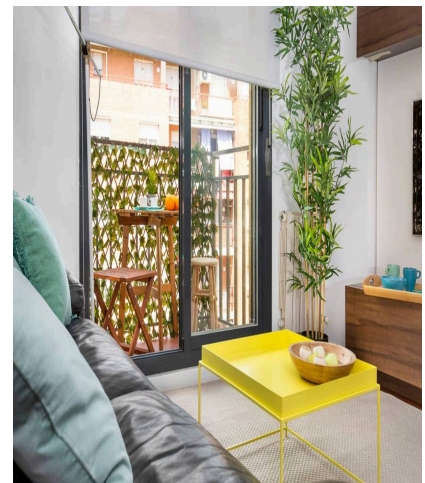

هم مرز است. یک محله بسیار مدرن که کاملاً بازسازی شده و اکنون به منطقه مرسوم و مد روز شهر تبدیل شده است. با وجود اینکه در مرکز و مرکز شهر واقعاً متصل هستید، فقط چند دقیقه از ایستگاه های مترو Poble Sec و Paralel، در نزدیکی Plaza España، ساحل Barceloneta و Las Ramblas در بارسلونا، از آرامش زیادی برخوردار هستید. دارای FGC، خطوط حمل و نقل شهری، جاده ها، بزرگراه ها است. مراکز آموزشی (دولتی و خصوصی)، پیشنهاد تجاری و فرهنگی خوب. مکان های تفریحی و تفریحی، بین Calle Blai و Plaza del Sortidor جدیدترین ها را در کافه های تاپاس (بیش از 45)، رستوران (بهترین غذا)، دیسکوها، مغازه ها و ... خواهید دید. همچنین در مجاورت همه خدمات (بانک ها، مراکز بهداشتی، سوپرمارکت ها، داروخانه ها و غیره)، مناطق سبز و محیط های طبیعی وجود دارد.

امکانات:

دفتر تهران:

نشانی: ایران- تهران- خیابان ولیعصر- بالاتر از میدان ونک- برج نگار- طبقه 17- واحد 9 و 11

تلفن: 00982188641720 ☐ 00982188656892