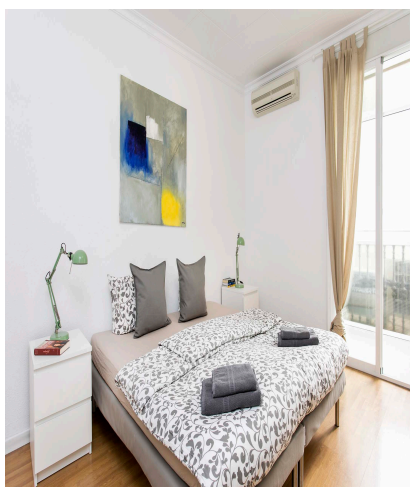

آوانگارد است. امروز این یک محور مرکزی شهر است ، مکانی ممتاز که بارسلونا به دنیا باز می کند. امروزه در خیابان های آن باغ های باورنکردنی و ساختمانهای نمادی مانند Casa Batlló یا Casa Milà پنهان شده است. مکانهایی که ذات شهر بارسلونا را در جایی جمع می کند که منطقه قرون وسطایی با مناطق مدرن مطابقت دارد و این ترکیبی از محیط است که آن را به محله ای با علاقه قابل توجه گردشگری و تجاری تبدیل می کند. علاوه بر مدارس بزرگ (Lestonnac یا Institut Jaume Balmes) و انواع خدمات. چند دقیقه با مترو Urquinaona و مترو Tetuán به گوشه و کنار شهر متصل است. Eixample مهمترین اتصالات را در بارسلونا دارد. از یک طرف ایستگاه سانتس ، در مرکز پسگینگ د گراسیا و پلاسا کاتالونیا و از سوی دیگر ایستگاه اتوبوس بارسلونا نورد. تقریباً تمام خطوط مترو که از مترو L1 به L7 وارد شهر بارسلون می شوند از Eixample عبور می کنند. همچنین Rodalies یا خدمات راه آهن. زندگی با همه چیز در این نزدیکی فوق العاده است. در قلب شهر ما یک آپارتمان کاملاً نوسازی شده آماده انتقال داریم ، این اتاق در اتاق نشیمن ، آشپزخانه مجهز و مستقل توزیع شده است. منطقه شب دارای شش (06) اتاق خواب ، شش (6) عدد تختخواب ملکه و چهار تخت یک نفره است. در آخر ، دارای سه (03) حمام کامل است. دارای WiFi ، تهویه مطبوع ، گرمایش ، ماشین لباسشویی ، تلویزیون. آشپزخانه کاملاً مجهز است. مزرعه دارای دربان و میزبان است.

امکانات: