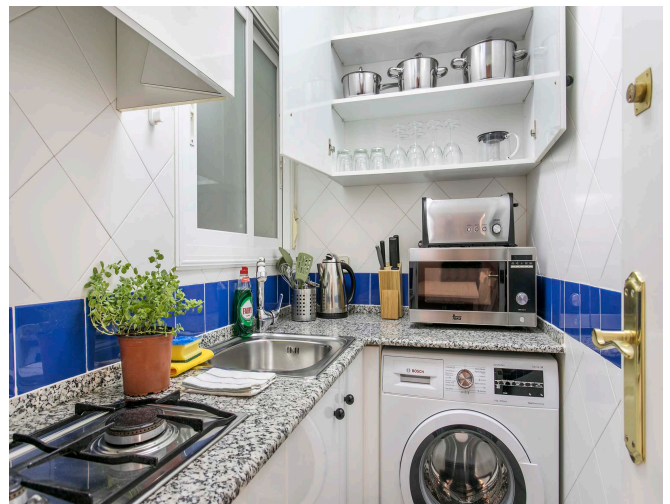

Sahel E Aftab Co.

apartment in Barcelona

کد ملک:

6 اتاق خواب - 3 حمام و سرویس بهداشتی - 0 sq m

0 realtor یک آپارتمان کاملاً منحصر به فرد و زیبا برای اجاره در Eixample سمت راست بارسلون ارائه می دهد. اثری زیبا که مهندس شهرسازی ایلدفونسو سرو در دهه 1820 خلق کرده است و از شمال شرقی Paseo de Gracia به Paseo de Sant Joan می رسد. منطقه معتبر مسکونی بلند و مرتفع ، به طور خاص مناطق نزدیک Paseo de Gracia و Plaza Catalu (مرکز عصبی شهر) را برجسته می کند. طبقه های مدرن برجسته که از اصیل ترین تا