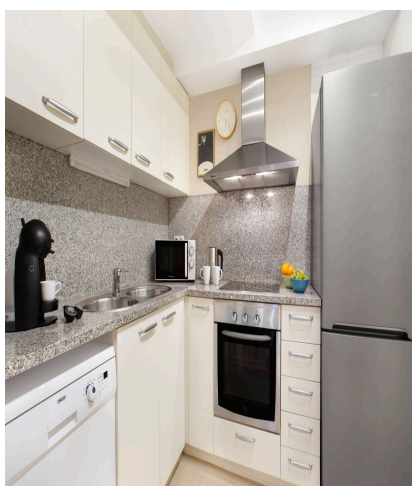

ساگرادا فامیلیا ، پارک گول ، منطقه خرید لا رامبلا و ساحل لا بارسلونا است. ارتباط بسیار خوبی از طریق خطوط مترو متعدد: L5 ، L1 ، قطار: R1 ، R2 ، R2N ، اتوبوس: 33 ، 34. D50 و غیره در مجاورت سوپرمارکت ها ، داروخانه ها ، مدارس ، بانک ها ، رستوران ها ، نانواپی ها ، کافی شاپ ها و ... قرار دارد. ما این آپارتمان خارق العاده را که در یک اتاق نشیمن بزرگ توزیع شده است به شما ارائه می دهیم ، در اتاق نشیمن یک مبل تختخواب شو دو نفره و یک اتاق ناهار خوری با یک میز با ظرفیت چهار نفر ، یک آشپزخانه مستقل و مجهز به تمام وسایل لازم وجود دارد. منطقه شبانه دارای دو (02) اتاق با ظرفیت 6 نفر و یک (01) حمام کامل است. از جمله ویژگی های آن می توان به تهویه مطبوع ، گرمایش ، ماشین لباسشویی ، پارکت و کفپوش های سنگی ، درها و پنجره های دو جداره ، لوازم مدرن و کاربرد آسان ، تلویزیون ، فای اشاره کرد. آپارتمان بسیار روشن با نور طبیعی و مصنوعی با روزنه ، تمام نمای بیرونی ، مناظر زیبا از خیابان. ساختمان با آسانسور ، دربان و میزبان.

امکانات:

دفتر تهران:

نشانی: ایران- تهران- خیابان ولیعصر- بالاتر از میدان ونک- برج نگار- طبقه 17- واحد 9 و 11