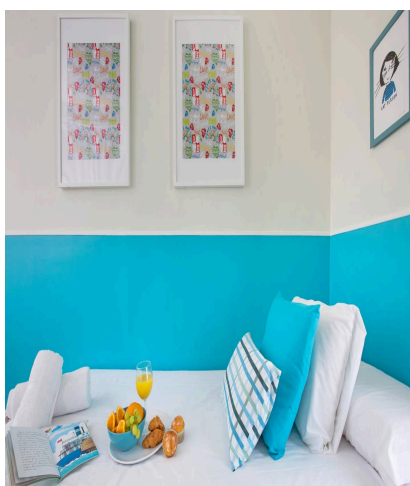

ساگرادا فامیلیا ، پارک گول ، منطقه خرید لا رامبلا و ساحل لا بارسلونا است. ارتباط بسیار خوبی از طریق خطوط مترو متعدد: L5 ، L1 ، قطار: R1 ، R2 ، R2N ، اتوبوس: 33 ، 34. D50 و غیره در مجاورت سوپرمارکت ها ، داروخانه ها ، مدارس ، بانک ها ، رستوران ها ، نانواپی ها ، کافی شاپ ها و ... قرار دارد. ما این آپارتمان خارق العاده را که در یک اتاق نشیمن بزرگ توزیع شده است به شما ارائه می دهیم ، در اتاق نشیمن یک مبل تختخواب شو دو نفره و یک اتاق ناهار خوری با یک میز با ظرفیت چهار نفر ، یک آشپزخانه مستقل و مجهز به تمام وسایل لازم وجود دارد. منطقه شبانه دارای دو (02) اتاق با ظرفیت 6 نفر و یک (01) حمام کامل است. از جمله ویژگی های آن می توان به تهویه مطبوع ، گرمایش ، ماشین لباسشویی ، پارکت و کفپوش های سنگی ، درها و پنجره های دو جداره ، لوازم مدرن و کاربرد آسان ، تلویزیون ، فای اشاره کرد. آپارتمان بسیار روشن با نور طبیعی و مصنوعی با روزنه ، تمام نمای بیرونی ، مناظر زیبا از خیابان. ساختمان با آسانسور ، دربان و میزبان.

امکانات:

دفتر تهران:

نشانی: ایران- تهران- خیابان ولیعصر- بالاتر از میدان ونک- برج نگار- طبقه 17- واحد 9 و 11