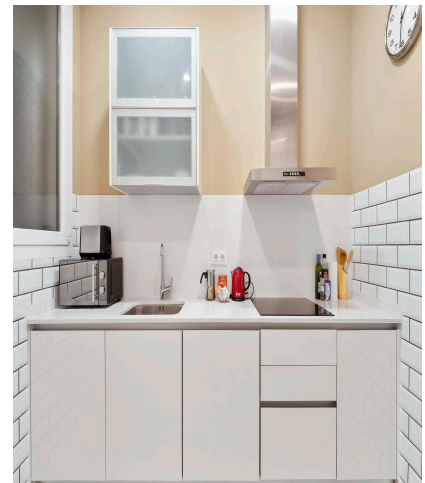

دارای فروشگاه ها و امکانات اجتماعی و فرهنگی بی شماری است ، جاذبه های طبیعی و مکانهای دیدنی مانند پارک د استیو دل نورد ، تئاتر ملی کاتالونیا ، طاق پیروزی و بازار فورت پینک است. نزدیک خیابان Casp سوپرمارکت ها ، داروخانه ها ، مدارس ، رستوران ها ، نانوائی ها ، پیتزا فروشی ها ، کافی شاپ ها وجود دارد. ما این آپارتمان زیبا با 80 متر مربع را که در یک اتاق نشیمن بزرگ توزیع شده است ، با دسترسی به بالکن ، آشپزخانه مجهز به همه لوازم خانگی و مستقل ارائه می دهیم. منطقه شب دارای دو (02) اتاق خواب (یکی دو نفره و یک نفره) دارای کمد ، دو (02) حمام کامل است. از جمله ویژگی های آن می توان به WIFI ، تهویه مطبوع ، گرمایش ، ماشین لباسشویی ، تلویزیون ، پارکت و کفپوش های سنگی ، نجاری چوبی با لاک سفید ، درها و پنجره های دو جداره اشاره کرد. کف با نورپردازی عالی ، نور طبیعی و مصنوعی ، لامپ با طرح های مختلف ، نمای بیرونی ، سقف چوبی ، چشم اندازهای زیبا از خیابان. مزرعه دارای دربان و میزبان است.

امکانات:

دفتر تهران:

نشانی: ایران- تهران- خیابان ولیعصر- بالاتر از میدان ونک- برج نگار- طبقه 17- واحد 9 و 11