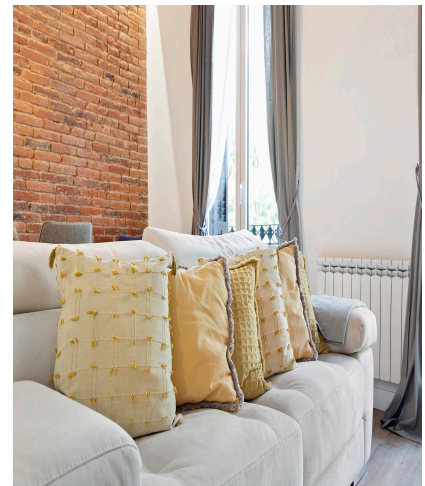

دارای فروشگاه ها و امکانات اجتماعی و فرهنگی بی شماری است ، جاذبه های طبیعی و مکانهای دیدنی مانند پارک د استیو دل نورد ، تئاتر ملی کاتالونیا ، طاق پیروزی و بازار فورت پینک است. نزدیک خیابان Casp سوپرمارکت ها ، داروخانه ها ، مدارس ، رستوران ها ، نانوائی ها ، پیتزا فروشی ها ، کافی شاپ ها وجود دارد. ما این آپارتمان زیبا با 80 متر مربع را که در یک اتاق نشیمن بزرگ توزیع شده است ، با دسترسی به بالکن ، آشپزخانه مجهز به همه لوازم خانگی و مستقل ارائه می دهیم. منطقه شب دارای دو (02) اتاق خواب (یکی دو نفره و یک نفره) دارای کمد ، دو (02) حمام کامل است. از جمله ویژگی های آن می توان به WIFI ، تهویه مطبوع ، گرمایش ، ماشین لباسشویی ، تلویزیون ، پارکت و کفپوش های سنگی ، نجاری چوبی با لاک سفید ، درها و پنجره های دو جداره اشاره کرد. کف با نورپردازی عالی ، نور طبیعی و مصنوعی ، لامپ با طرح های مختلف ، نمای بیرونی ، سقف چوبی ، چشم اندازهای زیبا از خیابان. مزرعه دارای دربان و میزبان است.

امکانات:

دفتر تهران:

نشانی: ایران- تهران- خیابان ولیعصر- بالاتر از میدان ونک- برج نگار- طبقه 17- واحد 9 و 11