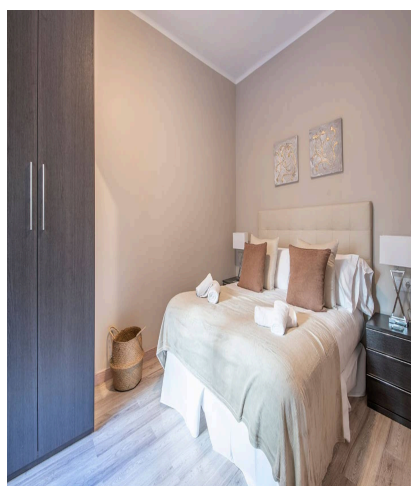

فرهنگی و مکانهای دیدنی از قبیل معروف Casa Batlló ، Casa Ametller ، La Sagrada Familia یا Plaza de Gaudí ، Plaza de la Sagrada Familia و Pedrera است. در نزدیکی این هتل سوپرمارکت ها ، داروخانه ها ، نانوايي ها ، مدارس ، سالن های بدنسازی و سایر موارد موجود است. ما چند دقیقه از کلیسای نمادین Sagrada Familia ، این آپارتمان دیدنی و جذاب ، که در یک اتاق نشیمن بزرگ ، آشپزخانه مجهز به همه لوازم خانگی و مستقل توزیع شده است ، به شما پیشنهاد می دهیم. منطقه شب دارای سه (03) اتاق خواب (دو نفره دو نفره و یک نفره) ، حمام کامل است. از جمله ویژگی های آن می توان به WIFI ، تهویه مطبوع ، گرمایش ، ماشین لباسشویی ، تلویزیون ، پارکت و کفپوش های سنگی ، نجاری چوبی ، پنجره های دو جداره اشاره کرد. کف با نورپردازی عالی ، نور طبیعی و مصنوعی با روزنه ، لامپ با طرح های مختلف ، نمای بیرونی ، چشم اندازهای زیبا از خیابان. مزرعه دارای دربان و میزبان است. اجاره از 1 تا 6 ماه.

امکانات:

دفتر تهران:

نشانی: ایران- تهران- خیابان ولیعصر- بالاتر از میدان ونک- برج نگار- طبقه 17- واحد 9 و 11