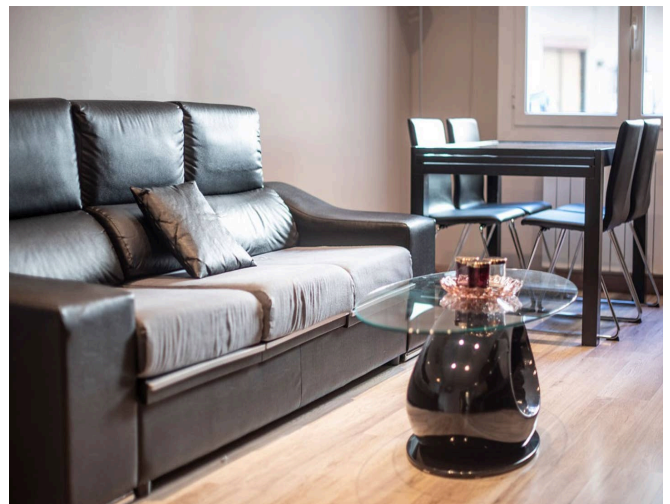

Sahel E Aftab Co.

apartment in Barcelona

کد ملک:

3 اتاق خواب - 1 حمام و سرویس بهداشتی - 0 sq m

Oi Realtor یک آپارتمان منحصر به فرد برای اجاره در خیابان Còrrega، در انتهای شمالی منطقه Eixample ارائه می دهد. فقط پنج دقیقه با ایستگاه مترو Sant Pau-Dos de Maig و شش دقیقه با ایستگاه مترو Sagrada Familia فاصله دارید. این یکی از بهترین مناطق برای زندگی، مسکونی است، شما می توانید شب و روز با امنیت از هیچ مشکلی پیاده روی کنید، با یک فعالیت تجاری موفق با فروشگاه ها، مراکز خرید و تعداد زیادی رستوران. این هتل دارای امکانات

فرهنگی و مکانهای دیدنی از قبیل معروف Casa Batlló ، Casa Ametller ، La Sagrada Familia یا Plaza de Gaudí ، Plaza de la Sagrada Familia و Pedrera است. در نزدیکی این هتل سوپرمارکت ها ، داروخانه ها ، نانوايي ها ، مدارس ، سالن های بدنسازی و سایر موارد موجود است. ما چند دقیقه از کلیسای نمادین Sagrada Familia ، این آپارتمان دیدنی و جذاب ، که در یک اتاق نشیمن بزرگ ، آشپزخانه مجهز به همه لوازم خانگی و مستقل توزیع شده است ، به شما پیشنهاد می دهیم. منطقه شب دارای سه (03) اتاق خواب (دو نفره دو نفره و یک نفره) ، حمام کامل است. از جمله ویژگی های آن می توان به WIFI ، تهویه مطبوع ، گرمایش ، ماشین لباسشویی ، تلویزیون ، پارکت و کفپوش های سنگی ، نجاری چوبی ، پنجره های دو جداره اشاره کرد. کف با نورپردازی عالی ، نور طبیعی و مصنوعی با روزنه ، لامپ با طرح های مختلف ، نمای بیرونی ، چشم اندازهای زیبا از خیابان. مزرعه دارای دربان و میزبان است. اجاره از 1 تا 6 ماه.