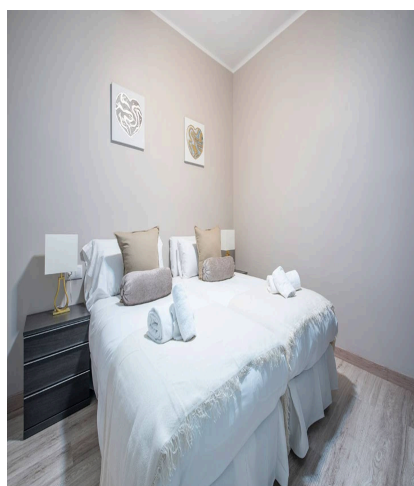

فرهنگی و مکانهای دیدنی از قبیل معروف Casa Batlló ، Casa Ametller ، La Sagrada Familia یا Plaza de Gaudí ، Plaza de la Sagrada Familia و Pedrera است. در نزدیکی این هتل سوپرمارکت ها ، داروخانه ها ، نانوايي ها ، مدارس ، سالن های بدنسازی و سایر موارد موجود است. ما چند دقیقه از کلیسای نمادین Sagrada Familia ، این آپارتمان دیدنی و جذاب ، که در یک اتاق نشیمن بزرگ ، آشپزخانه مجهز به همه لوازم خانگی و مستقل توزیع شده است ، به شما پیشنهاد می دهیم. منطقه شب دارای سه (03) اتاق خواب (دو نفره دو نفره و یک نفره) ، حمام کامل است. از جمله ویژگی های آن می توان به WIFI ، تهویه مطبوع ، گرمایش ، ماشین لباسشویی ، تلویزیون ، پارکت و کفپوش های سنگی ، نجاری چوبی ، پنجره های دو جداره اشاره کرد. کف با نورپردازی عالی ، نور طبیعی و مصنوعی با روزنه ، لامپ با طرح های مختلف ، نمای بیرونی ، چشم اندازهای زیبا از خیابان. مزرعه دارای دربان و میزبان است. اجاره از 1 تا 6 ماه.

امکانات:

دفتر تهران:

نشانی: ایران- تهران- خیابان ولیعصر- بالاتر از میدان ونک- برج نگار- طبقه 17- واحد 9 و 11