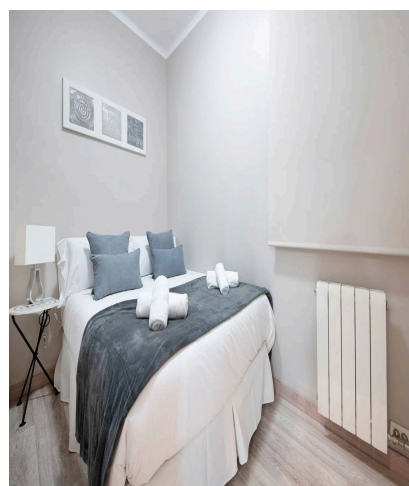

فرهنگی و مکانهای دیدنی از قبیل معروف Casa Batlló ، Casa Ametller ، La Sagrada Familia یا Plaza de Gaudí ، Plaza de la Sagrada Familia و Pedrera است. در نزدیکی این هتل سوپرمارکت ها ، داروخانه ها ، نانوايي ها ، مدارس ، سالن های بدنسازی و سایر موارد موجود است. ما چند دقیقه از کلیسای نمادین Sagrada Familia ، این آپارتمان دیدنی و جذاب ، که در یک اتاق نشیمن بزرگ ، آشپزخانه مجهز به همه لوازم خانگی و مستقل توزیع شده است ، به شما پیشنهاد می دهیم. منطقه شب دارای سه (03) اتاق خواب (دو نفره دو نفره و یک نفره) ، حمام کامل است. از جمله ویژگی های آن می توان به WIFI ، تهویه مطبوع ، گرمایش ، ماشین لباسشویی ، تلویزیون ، پارکت و کفپوش های سنگی ، نجاری چوبی ، پنجره های دو جداره اشاره کرد. کف با نورپردازی عالی ، نور طبیعی و مصنوعی با روزنه ، لامپ با طرح های مختلف ، نمای بیرونی ، چشم اندازهای زیبا از خیابان. مزرعه دارای دربان و میزبان است. اجاره از 1 تا 6 ماه.

امکانات:

دفتر تهران:

نشانی: ایران- تهران- خیابان ولیعصر- بالاتر از میدان ونک- برج نگار- طبقه 17- واحد 9 و 11