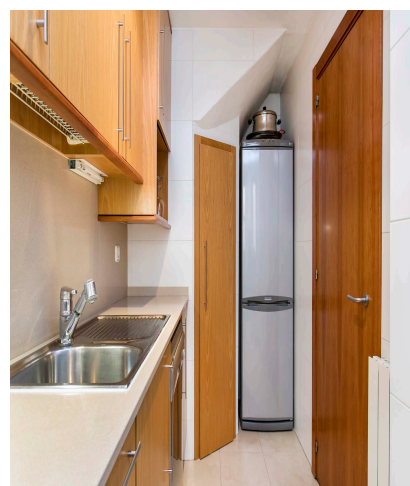

خیابان های آن مملو از انواع تجارت است و مدارس بی شماری معتبر دارد. علاوه بر این ، جاذبه ها و مکانهای دیدنی متنوعی همچون Plaza de Sarrià ، کلیسای Casa Can Llançà ، Sant Vicençy را در کنار هم قرار می دهد. و بازار Sarrià قدیمی. این هتل در نزدیکی سوپر مارکت ها ، داروخانه ها ، مدارس ، بانک ها ، نانوائی ها ، رستوران ها و کافه ها قرار دارد. ما این آپارتمان زیبا 70 متری را در یک اتاق نشیمن بزرگ با دسترسی به بالکن و دسترسی به آشپزخانه کاملاً مجهز با تمام لوازم و مستقل توزیع کرده ایم. منطقه شبانه دارای دو (02) اتاق خواب ، دو (02) حمام کامل است. از جمله خصوصیات آن می توان به WIFI ، تهویه مطبوع ، گرمایشی ، ماشین لباسشویی ، تلویزیون ، نجاری چوبی ، کفپوش پارکت و سرامیک ، پنجره های دو جداره اشاره کرد. کف روشنایی ، نور طبیعی و مصنوعی با سنگفرش و لامپ با طرح های مختلف ، همگی نمای بیرونی. مزرعه دارای دربان و میزبان است. اجاره از 1 تا 6 ماه.

امکانات:

دفتر تهران:

نشانی: ایران- تهران- خیابان ولیعصر- بالاتر از میدان ونک- برج نگار- طبقه 17- واحد 9 و 11

تلفن: 00982188641720 ☐ 00982188656892