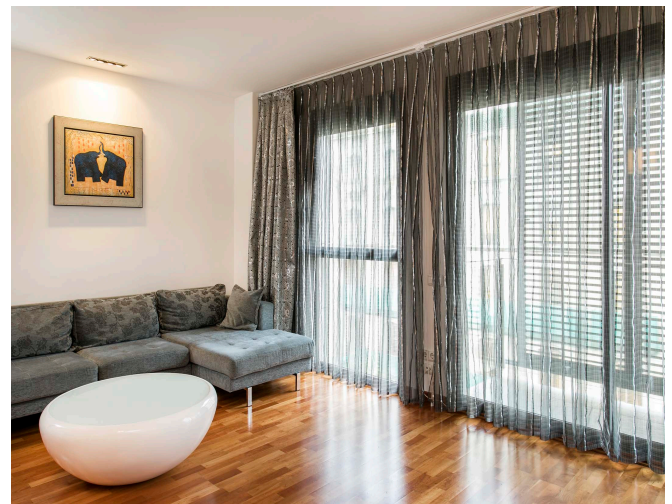

## apartment in Barcelona

کد ملک:

2 اتاق خواب - 2 حمام و سرویس بهداشتی - 70 sq m

Oi Realtor یک آپارتمان اختصاصی برای اجاره در Paseo Manuel Girona ، واقع در منطقه Sarri-San Gervasio ، در نزدیکی مرکز بارسلونا ارائه می دهد. فقط 15 دقیقه با ایستگاه مترو Reina Elisenda و 7 دقیقه با ایستگاه مترو Marçà Cristina فاصله دارد. این شهر یکی از بهترین مکان های شهر است ، مسکونی با کیفیت بالا و زندگی ، دوستانه خانوادگی ، محاصره شده از فضای سبز ، مناسب برای پیاده روی اوقات فراغت و تفریح روزانه و به دور از شلوغی شهر.