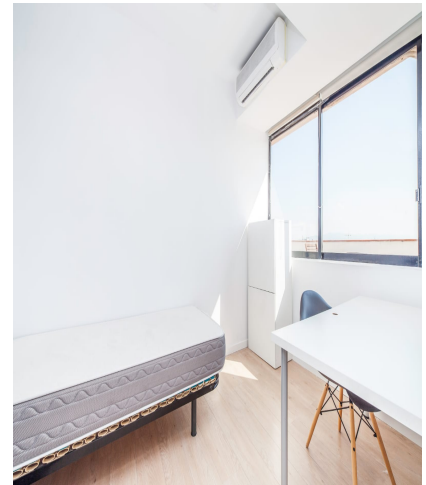

یک حمام کامل. از جمله خصوصیات آن می توان به تهویه مطبوع ، گرمایش ، کفپوش پارکت ، نظارت بر مزرعه و یک تراس بزرگ برای لذت بردن از خانواده اشاره کرد. فورت پیس موقعیت مکانی بی نظیر ، تنها چند دقیقه با Sagrada Familia ، پنج دقیقه پیاده روی از ایستگاه مترو Monumental. همچنین نزدیک مراکز خرید ، حمل و نقل عمومی به طور کلی ، انواع فروشگاه ها ، مراکز پزشکی و مناطق تفریحی برای کل خانواده است.

امکانات:

دفتر تهران:

نشانی: ایران- تهران- خیابان ولیعصر- بالاتر از میدان ونک-برج نگار-طبقه 17- واحد 9 و 11

تلفن: 00982188641720 ☐ 00982188656892

تلفکس: (داخلی 200)

ایمیل: info@sahelaftab.co