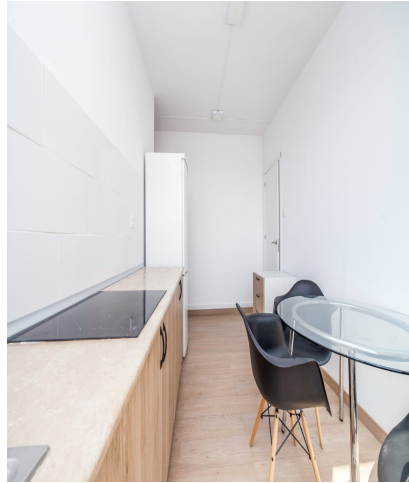

یک حمام کامل. از جمله خصوصیات آن می توان به تهویه مطبوع ، گرمایش ، کفپوش پارکت ، نظارت بر مزرعه و یک تراس بزرگ برای لذت بردن از خانواده اشاره کرد. فورت پیس موقعیت مکانی بی نظیر ، تنها چند دقیقه با Sagrada Familia ، پنج دقیقه پیاده روی از ایستگاه مترو Monumental. همچنین نزدیک مراکز خرید ، حمل و نقل عمومی به طور کلی ، انواع فروشگاه ها ، مراکز پزشکی و مناطق تفریحی برای کل خانواده است.

امکانات:

دفتر تهران:

نشانی: ایران- تهران- خیابان ولیعصر- بالاتر از میدان ونک-برج نگار-طبقه 17- واحد 9 و 11

تلفن: 00982188641720 ☐ 00982188656892

تلفکس: (داخلی 200)

ایمیل: info@sahelaftab.co