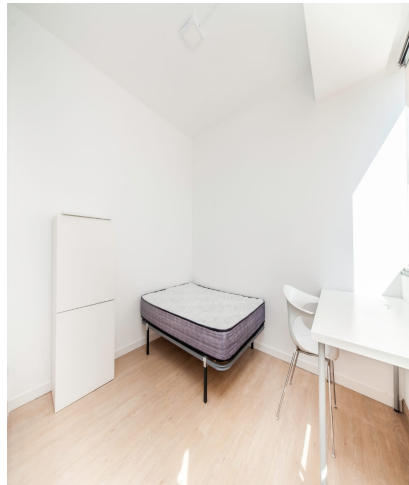

یک حمام کامل. از جمله خصوصیات آن می توان به تهویه مطبوع ، گرمایش ، کفپوش پارکت ، نظارت بر مزرعه و یک تراس بزرگ برای لذت بردن از خانواده اشاره کرد. فورت پیس موقعیت مکانی بی نظیر ، تنها چند دقیقه با Sagrada Familia ، پنج دقیقه پیاده روی از ایستگاه مترو Monumental. همچنین نزدیک مراکز خرید ، حمل و نقل عمومی به طور کلی ، انواع فروشگاه ها ، مراکز پزشکی و مناطق تفریحی برای کل خانواده است.

امکانات:

دفتر تهران:

نشانی: ایران- تهران- خیابان ولیعصر- بالاتر از میدان ونک-برج نگار-طبقه 17- واحد 9 و 11

تلفن: 00982188641720 ☐ 00982188656892

تلفکس: (داخلی 200)

ایمیل: info@sahelaftab.co