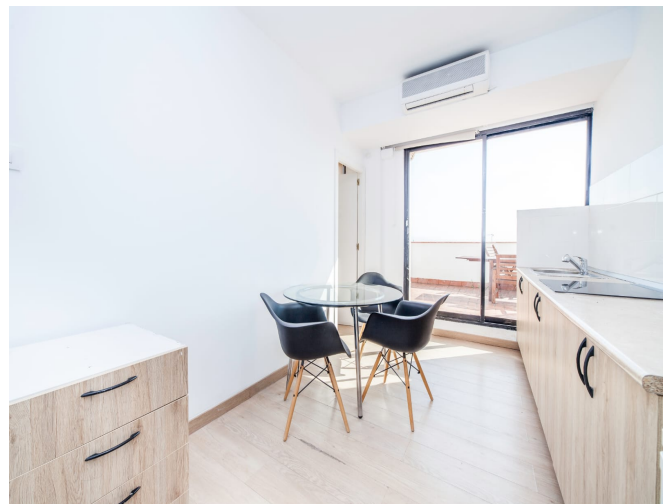

Sahel E Aftab Co.

apartment in Barcelona

کد ملک:

2 اتاق خواب - 1 حمام و سرویس بهداشتی - 180 sq m

پنت هاوس برای اجاره در Fort Pienc ، بارسلونا. مسکن Oi یک آپارتمان منحصر به فرد و خارق العاده برای اجاره در یکی از زیباترین مناطق شهر بارسلونا ارائه می دهد. جزئیات آپارتمان اجاره بارسلونا این پنت هاوس برای اجاره 180 متر مربع از ساخت و ساز است ، در یک اتاق نشیمن در فضای باز با دسترسی به یک تراس زیبا و بزرگ و یک آشپزخانه یکپارچه در اتاق نشیمن توزیع شده است. منطقه شبانه دارای سه (03) اتاق است که دو مورد از آنها دو نفره و یک نفره و

یک حمام کامل. از جمله خصوصیات آن می توان به تهویه مطبوع ، گرمایش ، کفپوش پارکت ، نظارت بر مزرعه و یک تراس بزرگ برای لذت بردن از خانواده اشاره کرد. فورت پیس موقعیت مکانی بی نظیر ، تنها چند دقیقه با Sagrada Familia ، پنج دقیقه پیاده روی از ایستگاه مترو Monumental. همچنین نزدیک مراکز خرید ، حمل و نقل عمومی به طور کلی ، انواع فروشگاه ها ، مراکز پزشکی و مناطق تفریحی برای کل خانواده است.