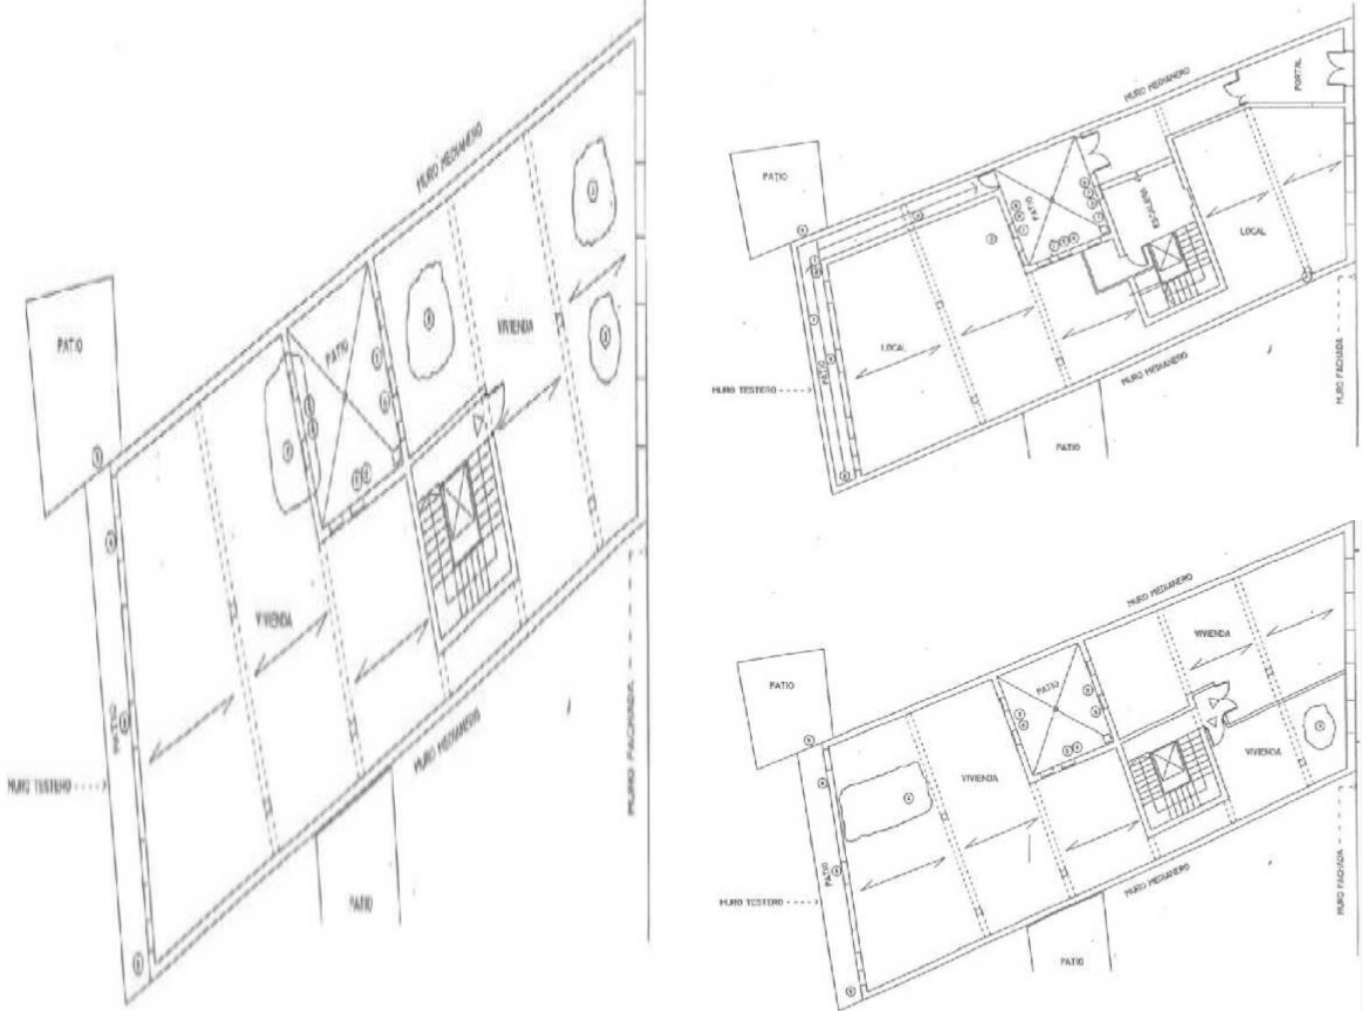

Sahel E Aftab Co.

commercial property in Madrid

کد ملک:

0 اتاق خواب - 0 حمام و سرویس بهداشتی - 1752 sq m

Oi Realtor presenta en exclusiva Edificio de uso Turístico en rentabilidad, de 1.752 m². Ubicado en el distrito Centro en el barrio Cortes (Huertas) de la ciudad de Madrid. Edificio sin división horizontal y con licencia de uso turístico en el barrio de las Cortes de Madrid. Cuenta con cuarenta y cinco (45) apartamentos pequeños, todos en explotación turística, con licencia