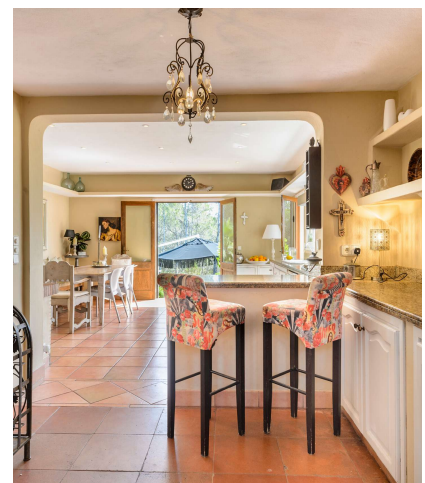

روانه ده. د دوی کوڅو د لوی او ځه، ځول په بشپړه توګه تال شوی دی. د جوړو شویو سیمو کور 2005 m په دوو (2) پوځونو ویشل شوی چې دا یو ستر بالقوه ځای جوړوي، همدارنګه د بهر څخه ځیري سیمه (تراسونه، د پلانو، باغونه) هم لری. په باغ کې د یو کامل طبیعي چاپیریال په منځ کې یو لوی حوض دی، د کوراو ملګرو ترمینځ د ځمکې د پوځو د شریکولو لپاره د اوبو د یو شتمن ځای: لور (4) د خونې ځول د سوځو حمامونو، یو د هغه د خونې څخه چې اوس مهال د سټوډیو- دفتر په توګه کارول کیږی، د خپل تشناب او مستقیم لاس رسی د حوض سیمه ته د اوبو د وټلو لپاره کارول کیږی. ستر آشپزخانه په لوځو سر وسایل سمبال دی، د یو کوزه تراسی ته لاس رسی لري چې د وټو د ځای او د باندنۍ تنور سره. پورته دوه نورې خونې شته چې د تشناب لپاره د بل تشناب د جوړولو لپاره د اختیار په توګه شریکوي، دواړه د خونې خونې د دځو د لیدلو سره چې د دځو د یو ځو هیودا نوي ورته نه وي. کور د لاندنۍ تودوخه، او مرکزی حرارت، او همدارنګه د خپل ځه، ځیټو او د دوه ځونی لیزې لړۍ او الومینو اقلیمی دروازې لویډو، ځه مصنوعی رڼا، پورتنیو ځراغونو، تپ او د سینټو لوځو برانځونه، پارلۍ پوځو او د تیځو وسیلو، په ځولو کوڅو کې د هوا د ځه حالت د ځه کولو، د ویفای. دا کور په رڼتیا سره د هغه د نه ختمیدو د ناین ځنځلونو له خوا په رڼا کې، چیرته چې تاسو کولی شئ د ځنځل په لاره ووټی، ضمیمه په یوه خوا کې پټ شوی، او د حوض او تراس ساحه د کور په وټاندځو د تحمیل یدو ځامونو په واسطه ترلاسه کیدی شي. دا ویله د ویله د ویله لپاره ستر وټاندځو زاوي چې وي ویزه او هغه د خپلو هیلو کور جوړ کړي.

امکانات: