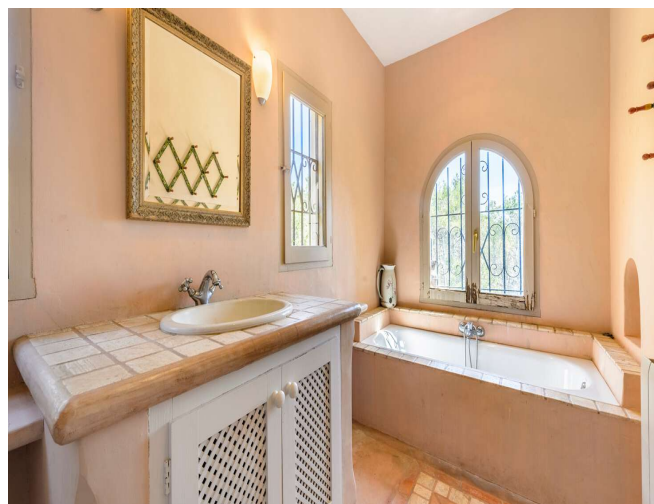

Sahel E Aftab Co.

(town house in Ibiza (Ciudad

کد ملک:

6 اتاق خواب - 6 حمام و سرویس بهداشتی - 500 sq m

اوی رایتور په [ ]ان[ ]تو[ ]ه د 5 2 0 0 0 m په نقشه کچ [ ]چ [ ] په غونډیو کچ موقعیت لري ، د د [ ] ای په مرکز کچ د د [ ] ای په مرکز کچ د ه [ ]واد او سمندر په [ ]ه د قیمتی نظرونو ، د د [ ] ای جنوب ته د فورمترا او شمال ته د [ ]وما [ ]و د لر [ ]وال [ ]ن په [ ]ه نظرونه لري . د یو [ ]و دقیقو لپاره د ستا [ ]رترو دیس او د ایبیزا [ ]ار د کلی [ ]خه د ستا [ ]رترو دیس او د ایبیزا [ ]ار [ ]خه د 5 1 دقیقو په لاره کچ روان دی. دا کور د ژمی د وخت لپاره د کور د فضا [ ]خه خوند اخلی، په او [ ]ی کچ فضا [ ]یره