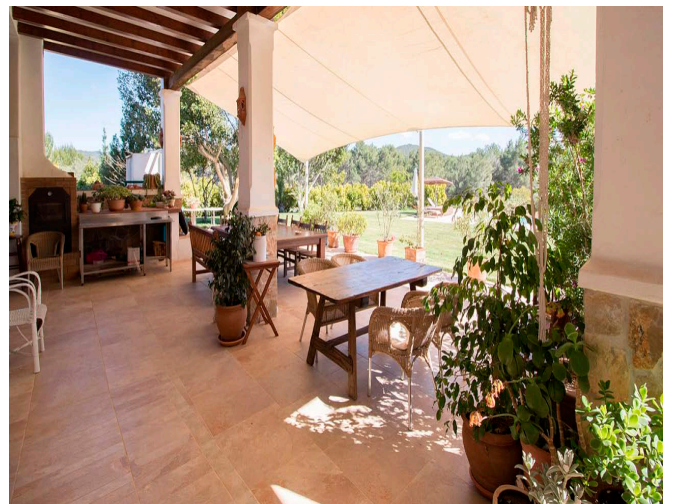

Sahel E Aftab Co.

(town house in Ibiza (Ciudad

کد ملک:

5 اتاق خواب - 3 حمام و سرویس بهداشتی - 450 sq m

Oi Realtor ارائه خانه منحصر به فرد دیدنی و جذاب با ضمیمه پنج دقیقه از ساحل کلا Benirraf و کمتر از ده دقیقه از شهر سانتا Getrudis. این مزرعه در سان خوان باتیستا، در بخش شمالی جزیره ایبیزا، شهرداری سانت خوان د لابریتجا در منطقه سانت میکل، جزایر البائرس واقع شده است. پلایا Benirraf به خوبی برای غروب های دیدنی و جذاب آن شناخته شده، محل بی نظیر در وسط طبیعت مشرف به کوه ها و دریا. مزرعه کمی جدا شده از خانه های دیگر، nestled در