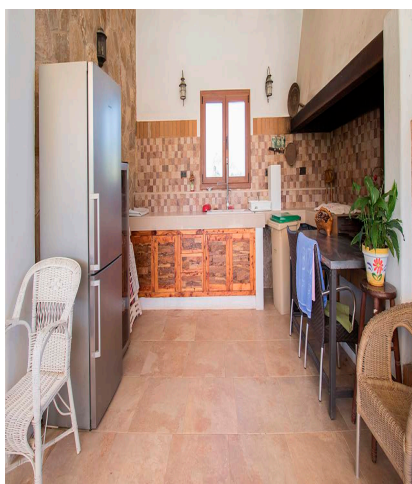

طرح بی اندازه از 30,000 متر ۲ با مساحت 450 m2 می ایستد از این اموال بی اندازه ساخته شده در سال 2008 با مجوز پایان کار و گواهی سکونت، آن را تا به اتاق های بزرگ، همه بیرونی مشرف به واحه کاملا طبیعی است. این خانه اجازه می دهد تا شما را به لذت و استراحت در راه فوق العاده، تماشای سقوط غروب آفتاب از poche زیبا، تراس، باغ یا استخر چیزی است که هر نمی تواند ببینید. این خانه بسیار آرام است. اتاق نشیمن بسیار روشن و بزرگ مشرف به باغ-ایون، آشپزخانه بزرگ با جزیره مجهز به الکترومتریک از بهترین مارک ها. منطقه بقیه دارای سه (3) اتاق خواب دو نفره، یکی از اصلی ممتاز با حمام خصوصی و دسترسی به باغ، حمام تعریف این خانه اول است. ضمیمه شامل اتاق نشیمن، آشپزخانه به همان اندازه مجهز، دو (2) اتاق خواب بسیار راحت و حمام است. این خانه دارای ویژگی های پر زرق و برق، خانه اصلی را می توان به راحتی با خانه اصلی متصل، پایان آن همه با کیفیت بالا، منطقه چوبی، کورال با جوجه، چاه خود، سیستم اسمز، پانل های خورشیدی، چند تراس پوشیده شده، منطقه کباب، اتاق شستشو، پنجره های شیشه ای امنیتی، درب خودکار، کف پارکت و سنگ افزار، پارکینگ برای سه (3) ماشین با امکان پارکینگ بیشتر، نشات، نور خوب خورشیدی و مصنوعی. راه بسیار خوبی برای سرمایه گذاری در یک ملک بزرگ است.

امکانات:

دفتر تهران: