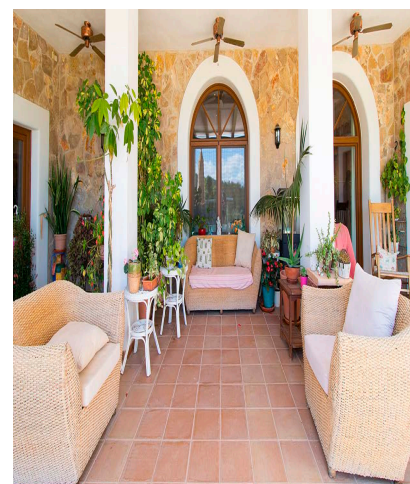

طرح بی اندازه از 30,000 متر ۲ با مساحت 450 m2 می ایستد از این اموال بی اندازه ساخته شده در سال 2008 با مجوز پایان کار و گواهی سکونت، آن را تا به اتاق های بزرگ، همه بیرونی مشرف به واحه کاملا طبیعی است. این خانه اجازه می دهد تا شما را به لذت و استراحت در راه فوق العاده، تماشای سقوط غروب آفتاب از poche زیبا، تراس، باغ یا استخر چیزی است که هر نمی تواند ببینید. این خانه بسیار آرام است. اتاق نشیمن بسیار روشن و بزرگ مشرف به باغ-ایون، آشپزخانه بزرگ با جزیره مجهز به الکترومتریک از بهترین مارک ها. منطقه بقیه دارای سه (3) اتاق خواب دو نفره، یکی از اصلی ممتاز با حمام خصوصی و دسترسی به باغ، حمام تعریف این خانه اول است. ضمیمه شامل اتاق نشیمن، آشپزخانه به همان اندازه مجهز، دو (2) اتاق خواب بسیار راحت و حمام است. این خانه دارای ویژگی های پر زرق و برق، خانه اصلی را می توان به راحتی با خانه اصلی متصل، پایان آن همه با کیفیت بالا، منطقه چوبی، کورال با جوجه، چاه خود، سیستم اسمز، پانل های خورشیدی، چند تراس پوشیده شده، منطقه کباب، اتاق شستشو، پنجره های شیشه ای امنیتی، درب خودکار، کف پارکت و سنگ افزار، پارکینگ برای سه (3) ماشین با امکان پارکینگ بیشتر، نشات، نور خوب خورشیدی و مصنوعی. راه بسیار خوبی برای سرمایه گذاری در یک ملک بزرگ است.

امکانات:

دفتر تهران: