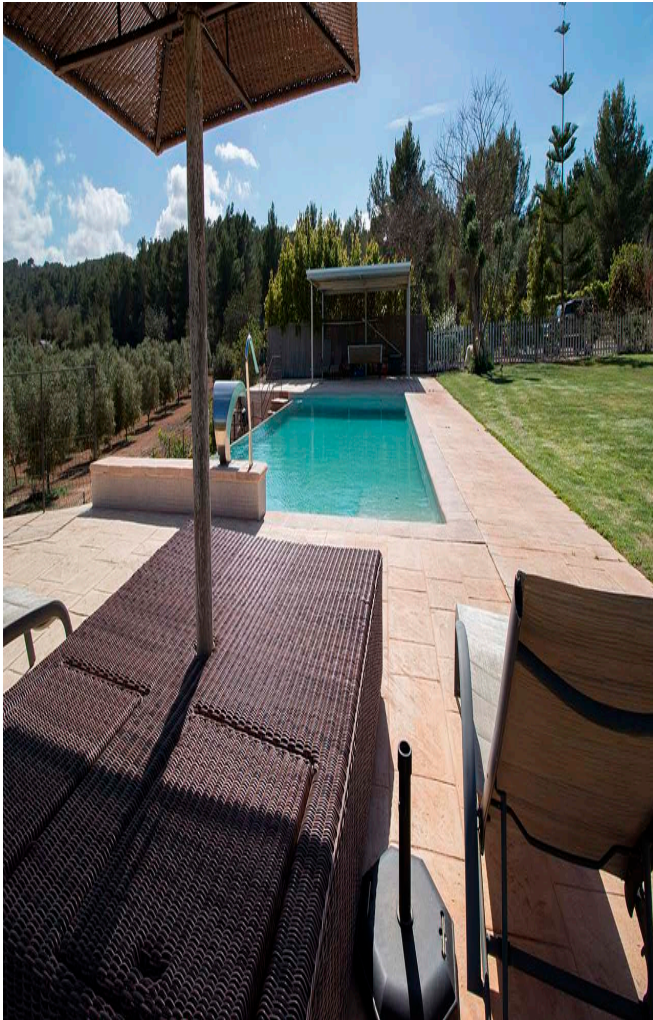

Sahel E Aftab Co.

(town house in Ibiza (Ciudad

کد ملک:

5 اتاق خواب - 3 حمام و سرویس بهداشتی - 450 sq m

Oi Realtor ارائه خانه منحصر به فرد دیدنی و جذاب با ضمیمه پنج دقیقه از ساحل کلا Benirraf و کمتر از ده دقیقه از شهر سانتا Getrudis. این مزرعه در سان خوان باتیستا، در بخش شمالی جزیره ایبیزا، شهرداری سانت خوان د لابریتجا در منطقه سانت میکل، جزایر البائرس واقع شده است. پلایا Benirraf به خوبی برای غروب های دیدنی و جذاب آن شناخته شده، محل بی نظیر در وسط طبیعت مشرف به کوه ها و دریا. مزرعه کمی جدا شده از خانه های دیگر، nestled در