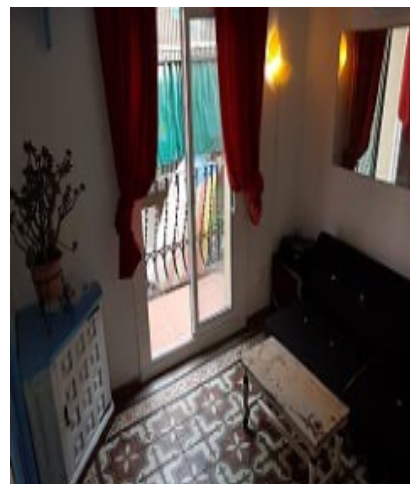

لوازم خانگی است. منطقه شبانه دارای سه اتاق خواب است. سرانجام ، یک سرویس بهداشتی کامل دارد. از جمله ویژگی های آن کفپوش های سنگی ، تهویه مطبوع ، رو به جنوب ، نجاری های خارجی آلومینیومی و نجاری های داخلی چوبی است. تراس و بالکن دارد. مبله و آماده ورود است.

امکانات:

دفتر تهران:

نشانی: ایران- تهران- خیابان ولیعصر- بالاتر از میدان ونک- برج نگار- طبقه 17- واحد 9 و 11

تلفن: 00982188641720 □ 00982188656892

تلفکس: (داخلی 200)

ایمیل: info@sahelaftab.co

ساعات کاری: