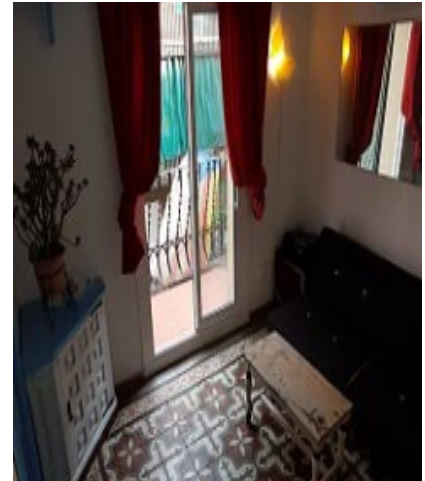

لوازم خانگی است. منطقه شبانه دارای سه اتاق خواب است. سرانجام ، یک سرویس بهداشتی کامل دارد. از جمله ویژگی های آن کفپوش های سنگی ، تهویه مطبوع ، رو به جنوب ، نجاری های خارجی آلومینیومی و نجاری های داخلی چوبی است. تراس و بالکن دارد. مبله و آماده ورود است.

امکانات:

دفتر تهران:

نشانی: ایران- تهران- خیابان ولیعصر- بالاتر از میدان ونک- برج نگار- طبقه 17- واحد 9 و 11

تلفن: 00982188641720 □ 00982188656892

تلفکس: (داخلی 200)

ایمیل: info@sahelaftab.co

ساعات کاری: