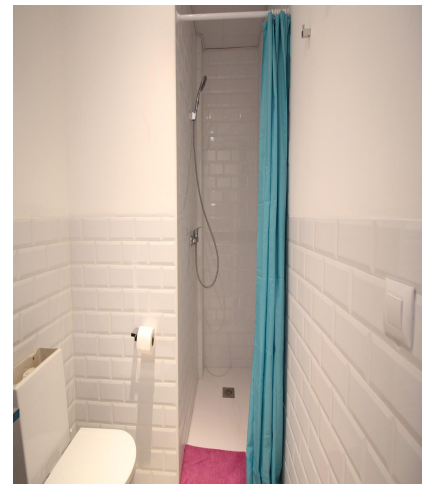

Sahel E Aftab Co.

apartment in Barcelona

کد ملک:

2 اتاق خواب - 2 حمام و سرویس بهداشتی - 65 sq m

فرصت سرمایه گذاری باشکوه. یک شیروانی زیبا و کاربردی در خیابان روزر، در قلب Poble Sec. Poble Sec به یکی از شیک ترین محله های بارسلون تبدیل شده است. در احاطه مغازه ها و رستوران ها، این طبقه همکف فوق العاده را در مزرعه نوسازی شده با ITE به تازگی پیدا کرده ایم. این ملک به تازگی بازسازی شده است، در هر اتاق دارای تهویه مطبوع، محفظه آلومینیوم است. در ورودی یک اتاق ناهار خوری نشیمن با پنجره هایی به خیابان بسیار روشن، آشپزخانه ای به

سبک روباز و یک صفحه کاملاً مجهز پیدا می کنیم. این اتاق شامل دو اتاق خواب بزرگ ، یک اتاق دو نفره و یک نفره و همچنین یک سینک ظرفشویی بزرگ است.

امکانات:

دفتر تهران:

نشانی: ایران- تهران- خیابان ولیعصر- بالاتر از میدان ونک-برج نگار-طبقه 17- واحد 9 و 11