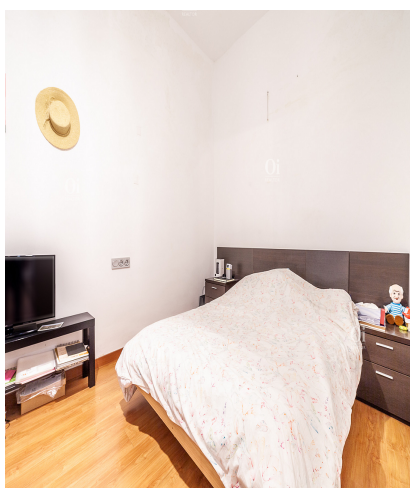

یک مرکز چند منظوره است که ساختمان یک بازار قدیمی را اشغال کرده و یک مکان باستانی را در داخل آن حفظ می کند. با حمل و نقل عمومی بسیار خوب متصل هستید: مترو 11-14 urquinaona، مترو 11 و قطارها برای رسیدن به پیروزی در دو دقیقه، مترو 11-13 و ایرباس ها به Placa Catalunya در 5 دقیقه، اتوبوس ها در 2 دقیقه. آپارتمان بزرگ 60 متری، کاملاً بازسازی شده با پوشش های درجه یک: کف های پارکت طبیعی، نور هالوژن، پنجره های محفظه هوا، میله های فلزی و کرکره ها. آشپزخانه کاملاً مجهز به اجاق گاز، اجاق گاز، هود، یخچال و ماشین لباسشویی است. آپارتمان بسیار روشن با 2 بالکن و پنجره های بزرگ دو جداره. آپارتمان کاملاً مبلمان شده و از یک اتاق نشیمن و آشپزخانه مشرف به خیابان با بالکن تشکیل شده است. 2 اتاق خواب دو نفره، یکی با بالکن مشرف به خیابان و حمام با دوش مدرن، کل طبقه خارجی. این سقف بسیار بلند با نور هالوژن و کف پارکت دارد. آپارتمان در طبقه اصلی واقع شده است.

امکانات:

دفتر تهران:

نشانی: ایران- تهران- خیابان ولیعصر- بالاتر از میدان ونک- برج نگار- طبقه 17- واحد 9 و 11

تلفن: 00982188641720 ☐ 00982188656892