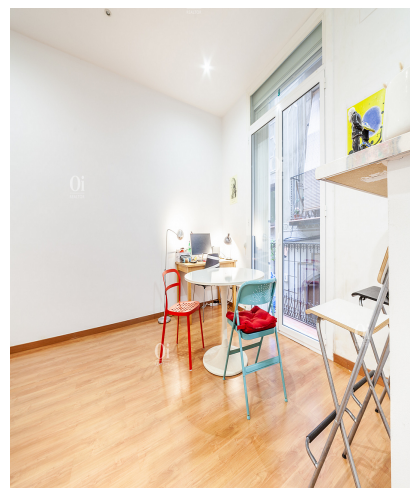

یک مرکز چند منظوره است که ساختمان یک بازار قدیمی را اشغال کرده و یک مکان باستانی را در داخل آن حفظ می کند. با حمل و نقل عمومی بسیار خوب متصل هستید: مترو 11-14 urquinaona، مترو 11 و قطارها برای رسیدن به پیروزی در دو دقیقه، مترو 11-13 و ایرباس ها به Placa Catalunya در 5 دقیقه، اتوبوس ها در 2 دقیقه. آپارتمان بزرگ 60 متری، کاملاً بازسازی شده با پوشش های درجه یک: کف های پارکت طبیعی، نور هالوژن، پنجره های محفظه هوا، میله های فلزی و کرکره ها. آشپزخانه کاملاً مجهز به اجاق گاز، اجاق گاز، هود، یخچال و ماشین لباسشویی است. آپارتمان بسیار روشن با 2 بالکن و پنجره های بزرگ دو جداره. آپارتمان کاملاً مبلمان شده و از یک اتاق نشیمن و آشپزخانه مشرف به خیابان با بالکن تشکیل شده است. 2 اتاق خواب دو نفره، یکی با بالکن مشرف به خیابان و حمام با دوش مدرن، کل طبقه خارجی. این سقف بسیار بلند با نور هالوژن و کف پارکت دارد. آپارتمان در طبقه اصلی واقع شده است.

امکانات:

دفتر تهران:

نشانی: ایران- تهران- خیابان ولیعصر- بالاتر از میدان ونک- برج نگار- طبقه 17- واحد 9 و 11

تلفن: 00982188641720 ☐ 00982188656892