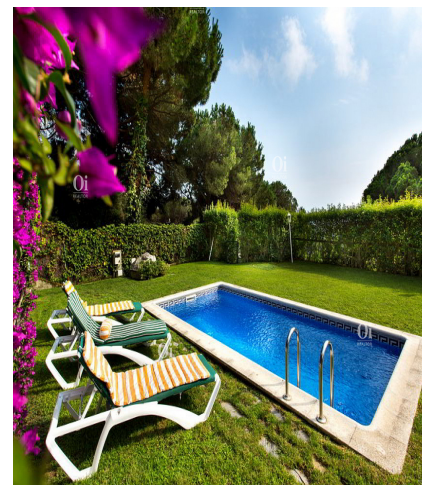

سیستم تهویه مطبوع و پرده اتوماتیک است. علاوه بر خانه ، در زمین 800 متری استخر ، تراس بزرگ با اتاق ناهار خوری و کباب پز ، گاراژ ، خشکشویی و باغی با درختان میوه و روشنایی شب وجود دارد. Lloret de Mar این ویلا در یک شهرنشینی ساکت و در بالای تپه ای رو به خلیج زیبایی قرار دارد که در کنار صخره ها و درختان کاج قرار گرفته است و در کوستا براوا بسیار معروف هستند. ساحل با ماشین 5 دقیقه ، و همچنین سوپرمارکت و منطقه توریستی که به ساحل منتهی می شود ، پر از رستوران ، غذاهای کشورهای مختلف و بارها ، همچنین فروشگاه های سوغاتی و لوازم جانبی ساحل ، داروخانه ، مرکز شهر است. با یک منطقه دیسکو و سرگرمی ، کازینو. Lloret de Mar شهرداری اسپانیا در منطقه La Selva است که در استان Gerona (Costa Brava) واقع شده است. این شهر دارای سواحل عالی با شن دانه ای است. بندر دریایی Canelles تنها تفریحگاه دریایی Lloret de Mar است که در ساحل Canelles واقع شده و قایق های متوسطی را می توان در آن لنگر انداخت. نزدیکترین فرودگاه های بین المللی جرونا هستند - کوستا براوا ، 25 کیلومتری و بارسلون ، 69 کیلومتری فرودگاه جرونا ، Lloret de Mar را با تعداد زیادی از شهرهای اروپا ارتباط برقرار می کند و همچنین دارای پرواز قابل توجهی از پروازهای چارتر است. فرودگاه بارسلون با پروازهای منظم با شهرهای اصلی جهان در ارتباط است.

امکانات: