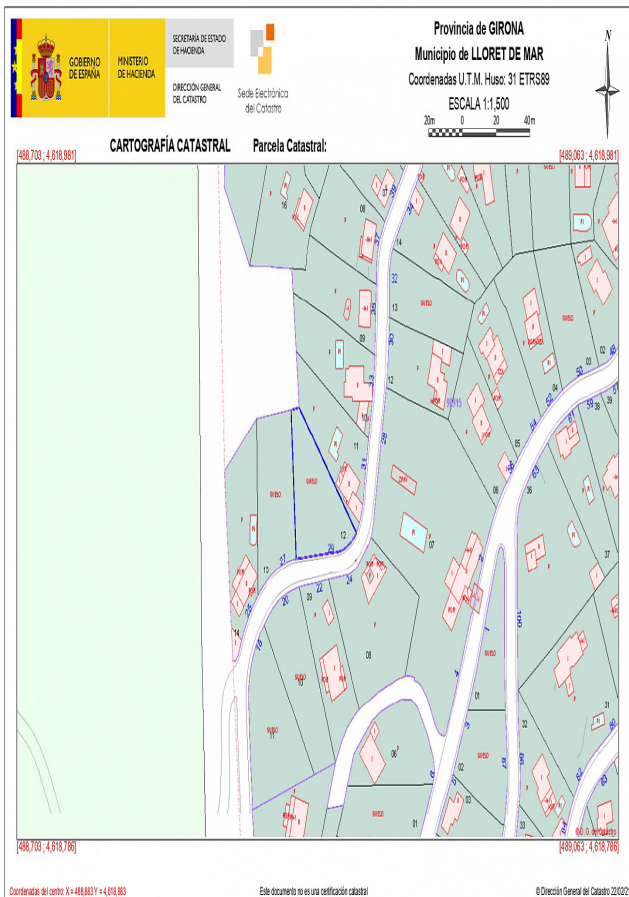

## land in Lloret de Mar

کد ملک:

0 اتاق خواب - 0 حمام و سرویس بهداشتی - 1 sq m

فرصت خوبی برای سرمایه گذاری در منطقه لا سلوا. این قطعه بزرگ در شهرنشینی فقط 10 دقیقه با Lloret de Mar به شما امکان می دهد خانه رویاهای خود را به نمایش بگذارید. جزئیات قطعه این قطعه شامل 956 مترمربع کاربری شهری است. این زمین در خیابان کمی شیب دارد اما کاملاً مسطح است. برای دریافت اطلاعات بیشتر با خیال آسوده با ما تماس بگیرید. مکانی عالی برای زندگی در Lloret de Mar ، واقع در منطقه لا سلوا ، در استان Gerona (کوستا براوا) واقع