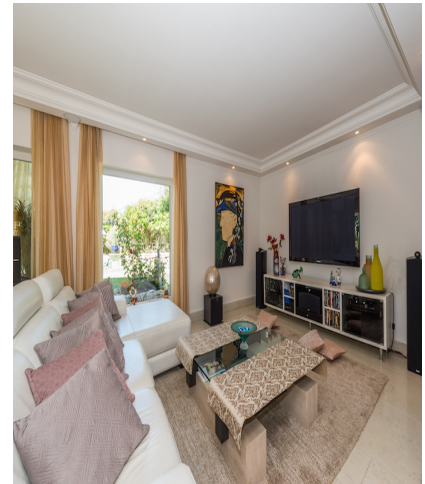

دفتر تهران:

نشانی: ایران- تهران- خیابان ولیعصر- بالاتر از میدان ونک- برج نگار- طبقه 17- واحد 9 و 11

تلفن: 00982188641720 □ 00982188656892

تلفکس: (داخلی 200)

ایمیل: info@sahelaftab.co

ساعات کاری:

روزهای عادی: 00: 9 الی 17:30

پنج شنبه ها: 00: 9 الی 13:00

Our Office in Spain :