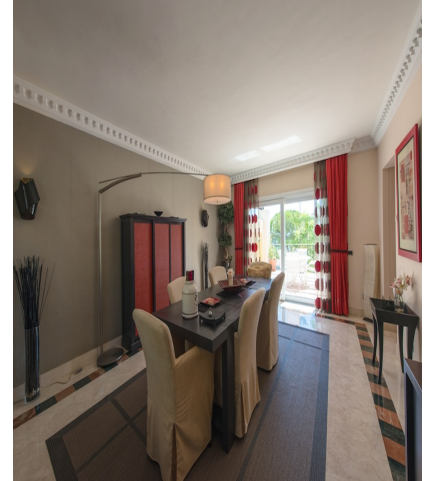

بزرگی برای تفریح که شامل سینمای خانگی و میز و بازی بیلیارد و ... در مجموع 5 اتاق خواب، 2 پارکینگ و اتاقکی برای خدمتکار وجود دارد. استخر در قسمتیدنجی واقع شده، آشپزخانه خارجی، باربیکیو، سیستم تهویه مطبوع، سیستم گرمایش در کف بنا، سیستم زنگ خطر، تلویزیون ماهواره ای و منطقه ی تفریحی به اضافه استخر آب گرم و باغچه ای کوچک نیز در اطراف این ویلا موجود است. به تمامی امکانات رفاهی نزدیک و تنها چند دقیقه فاصله به پورتنوبانوس و ساحل دارد.

امکانات:

دفتر تهران:

نشانی: ایران- تهران- خیابان ولیعصر- بالاتر از میدان ونک- برج نگار- طبقه 17- واحد 9 و 11

تلفن: 00982188641720 □ 00982188656892

تلفکس: (داخلی 200)