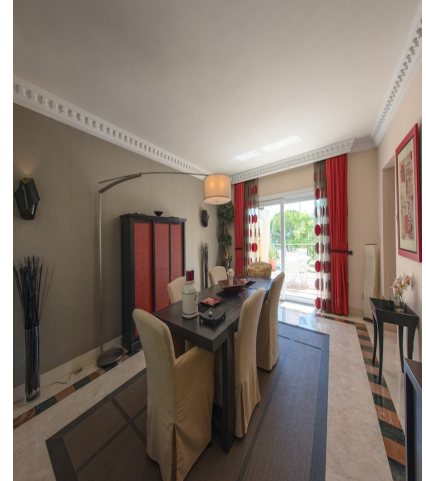

بزرگی برای تفریح که شامل سینمای خانگی و میز و بازی بیلیارد و ... در مجموع 5 اتاق خواب، 2 پارکینگ و اتاقی برای خدمتکار وجود دارد. استخر در قسمتیدنجی واقع شده، آشپزخانه خارجی، باربیکیو، سیستم تهویه مطبوع، سیستم گرمایش در کف بنا، سیستم زنگ خطر، تلویزیون ماهواره ای و منطقه ی تفریحی به اضافه استخر آب گرم و باغچه ای کوچک نیز در اطراف این ویلا موجود است. به تمامی امکانات رفاهی نزدیک و تنها چند دقیقه فاصله به پورتنوبانوس و ساحل دارد.

امکانات:

دفتر تهران:

نشانی: ایران- تهران- خیابان ولیعصر- بالاتر از میدان ونک- برج نگار- طبقه 17- واحد 9 و 11

تلفن: 00982188641720 □ 00982188656892

تلفکس: (داخلی 200)