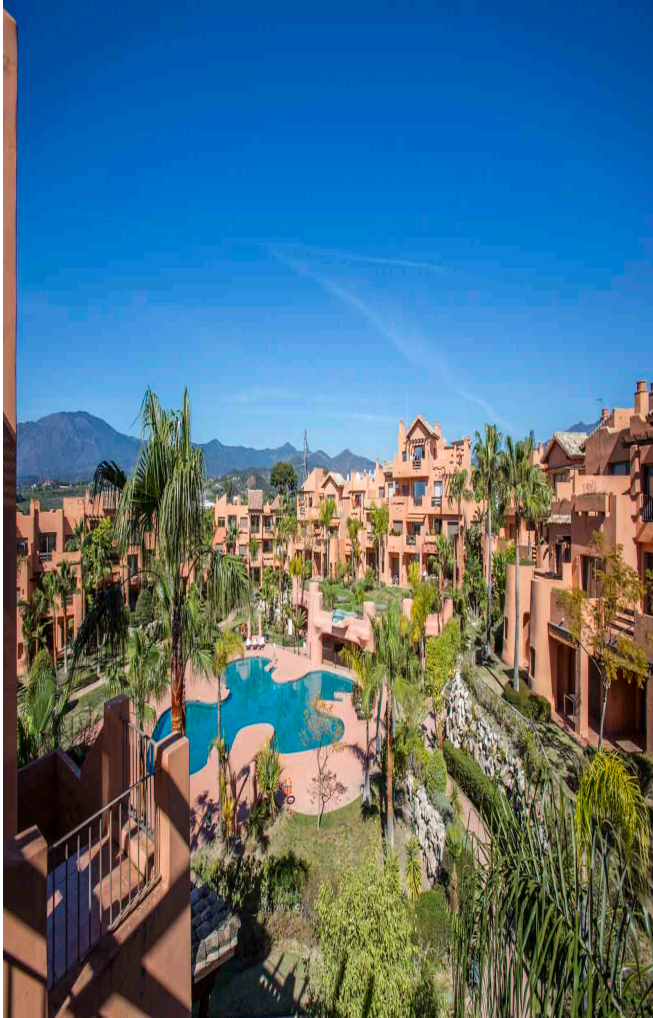

Sahel E Aftab Co.

ساختمان شگفت انگیز تازه ساز در نیوگلدن مایل، ماریا- 100

متر/از 161000 یورو

کد ملک:

2 اتاق خواب - 1 حمام و سرویس بهداشتی - 100 sq m

شهرک سوتو سرنا در نیو گلدن مایل بین ماریا و استپونا در منطقه ای آرام مسکونی نزدیک به کلاب گلف ال کوتو واقع شده که در تمامی مناطق دارای باغ های زیبایی می باشد. تنها 600 متر از ساحل فاصله دارد، و نمایش خیره کننده ای از

دریای مدیترانه دارد، سوتو سرنا املاکی شگفت انگیز بین ظرافت و سنت، با بالاترین استانداردهای کیفیت و ساخت و ساز ساخته شده، این پروژه ی مسکونی متشکل از 183 آپارتمان که در 20 بلوک ساخته شده و هر بلوک تنها سه طبقه با 9 واحد دارد و به سبک شهرک های مدیترانه ای سنتی است که با محیط طبیعی اطراف هماهنگی کامل دارد. توسط معمار صاحب سبک ملوین ویارونل طراحی شده، مساحت کلی این مجتمع بیش از 34000 مترمربع می باشد و شامل ۲ استخر بزرگ، آبشار، باشگاه مجهز، سونا، منطقه ای برای رستوران و کافی شاپ، باغ های زیبا و با امنیت کامل می باشد. آپارتمان های 1، 2 و 3 خوابه با بهترین شرایط سرمایه گذاری در اروپا آماده واگذاری می باشند. اتاق خواب اصلی با حمام و سرویس با قفسه بندی داخلی، حمام لوکس از جنس سنگ مرمر، آشپزخانه مجهز به لوازم آشپزخانه با کیفیت بالا، تراس بزرگ با منظره ی شگفت انگیز، باغچه ی خصوصی در طبقه ی همکف، سیستم تهویه هوا، پارکینگ و انباری برای هر آپارتمان از دیگر ویژگی های این مجتمع می باشد. قیمت از 161.000 یورو تا 296.500 یورو.