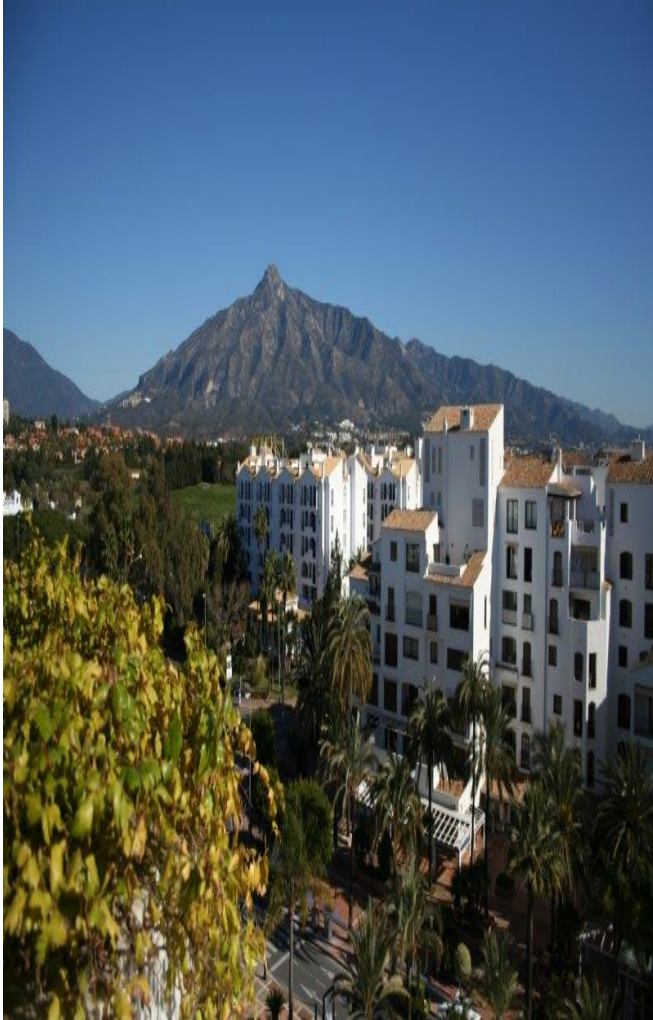

Sahel E Aftab Co.

پنت هاوس خیره کننده در قلب پوئرتو بانوس - 240 متر /

2.500.000 یورو

کد ملک:

3 اتاق خواب - 3.5 حمام و سرویس بهداشتی - 240 sq m

این پنت هاوس 3 اتاق خوابه منحصر به فرد در قلب پوئرتو بانوس در یکی از مهمترین و لوکس ترین مناطق به نام Playas del Duque قرار گرفته است. این ملک در قلب پوئرتو بانوس منطقه ای پر رفت و آمد و با سابقه ی 25

ساله، با دارا بودن باغی شگفت انگیز در داخل این فضا می باشد. این فضای سبز حکم ریه و تولید اکسیژن در پوئرتو بانوس را دارد. این ملک مدرن در طبقه ی 5 ام با نمایش خیره کننده ای از شهر را ارائه می دهد. دارای نگهداری 24 ساعته، دوربین های امنیتی 24 ساعته و فضای پارکینگ زیر زمینی می باشد. این مجموعه در سال 1991 با بهترین مواد ساخته شده و به خوبی نگهداری شده است.