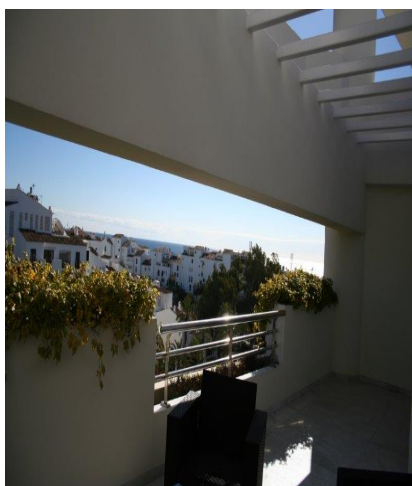

ساله، با دارا بودن باغی شگفت انگیز در داخل این فضا می باشد. این فضای سبز حکم ریه و تولید اکسیژن در پوئرتو بانوس را دارد. این ملک مدرن در طبقه ی 5 ام با نمایش خیره کننده ای از شهر را ارائه می دهد. دارای نگهداری 24 ساعته، دوربین های امنیتی 24 ساعته و فضای پارکینگ زیر زمینی می باشد. این مجموعه در سال 1991 با بهترین مواد ساخته شده و به خوبی نگهداری شده است.

امکانات:

دفتر تهران:

نشانی: ایران- تهران- خیابان ولیعصر- بالاتر از میدان ونک-برج نگار-طبقه 17- واحد 9 و 11

تلفن: 00982188641720 □ 00982188656892

تلفکس: (داخلی 200)

ایمیل: info@sahelaftab.co