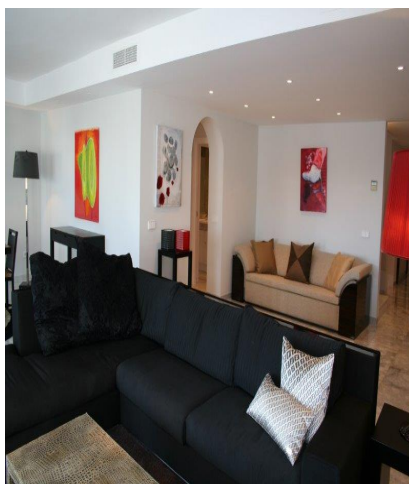

ساله، با دارا بودن باغی شگفت انگیز در داخل این فضا می باشد. این فضای سبز حکم ریه و تولید اکسیژن در پوئرتو بانوس را دارد. این ملک مدرن در طبقه ی 5 ام با نمایش خیره کننده ای از شهر را ارائه می دهد. دارای نگهداری 24 ساعته، دوربین های امنیتی 24 ساعته و فضای پارکینگ زیر زمینی می باشد. این مجموعه در سال 1991 با بهترین مواد ساخته شده و به خوبی نگهداری شده است.

امکانات:

دفتر تهران:

نشانی: ایران- تهران- خیابان ولیعصر- بالاتر از میدان ونک-برج نگار-طبقه 17- واحد 9 و 11

تلفن: 00982188641720 □ 00982188656892

تلفکس: (داخلی 200)

ایمیل: info@sahelaftab.co