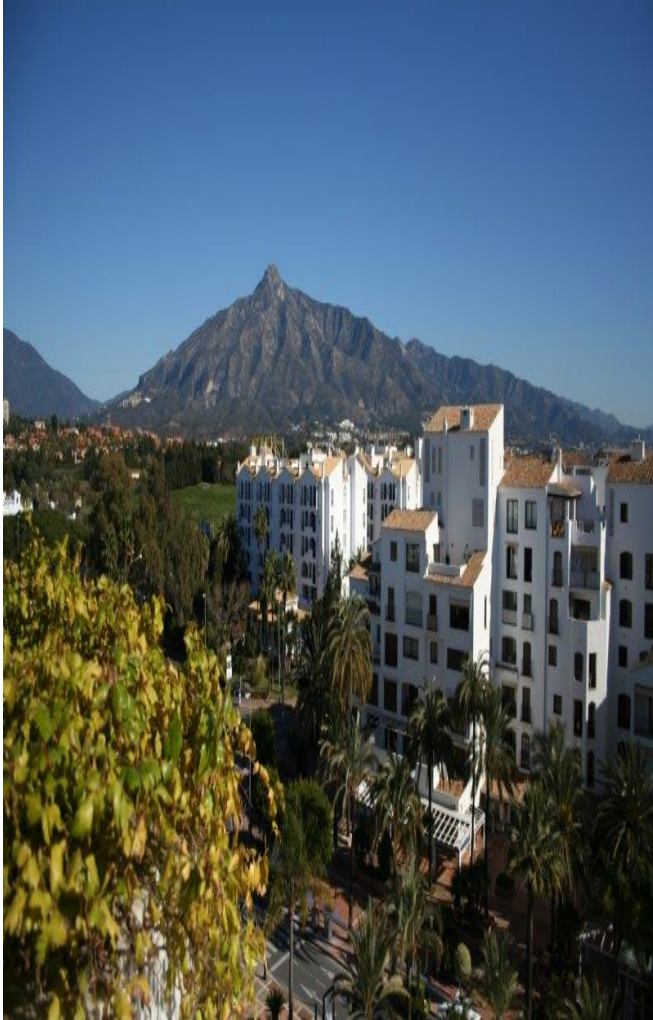

Sahel E Aftab Co.

**پنت هاوس خیره کننده در قلب پوئرتو بانوس - 240 متر /**

**2.500.000 یورو**

**کد ملک:**

3 اتاق خواب - 3.5 حمام و سرویس بهداشتی - 240 sq m

این پنت هاوس 3 اتاق خوابه منحصر به فرد در قلب پوئرتو بانوس در یکی از مهمترین و لوکس ترین مناطق به نام Playas del Duque قرار گرفته است. این ملک در قلب پوئرتو بانوس منطقه ای پر رفت و آمد و با سابقه ی 25

ساله، با دارا بودن باغی شگفت انگیز در داخل این فضا می باشد. این فضای سبز حکم ریه و تولید اکسیژن در پوئرتو بانوس را دارد. این ملک مدرن در طبقه ی 5 ام با نمایش خیره کننده ای از شهر را ارائه می دهد. دارای نگهداری 24 ساعته، دوربین های امنیتی 24 ساعته و فضای پارکینگ زیر زمینی می باشد. این مجموعه در سال 1991 با بهترین مواد ساخته شده و به خوبی نگهداری شده است.