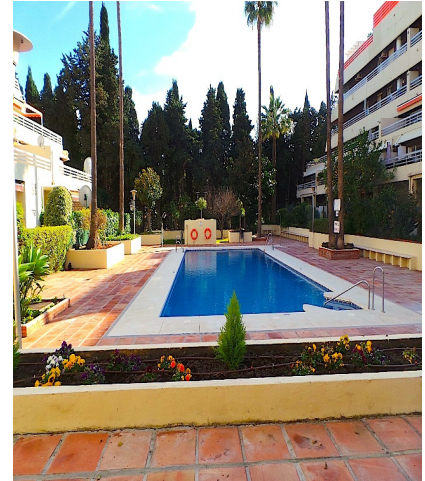

سیستم حمل و نقل در

کف از جنس سنگ مرمر

درب نگهداری اتاق پذیرایی

نزدیکی

امکانات:

دفتر تهران:

نشانی: ایران- تهران- خیابان ولیعصر- بالاتر از میدان ونک- برج نگار- طبقه 17- واحد 9 و 11

تلفن: 00982188641720 □ 00982188656892

تلفکس: (داخلی 200)

ایمیل: info@sahelaftab.co

ساعات کاری:

روزهای عادی: 00: 9 الی 17:30

پنج شنبه ها: 00: 9 الی 13:00

Our Office in Spain :

• **Málaga Office**

Telephone number: 0034951551956

Email: marbella@sahelaftab.com

Address: