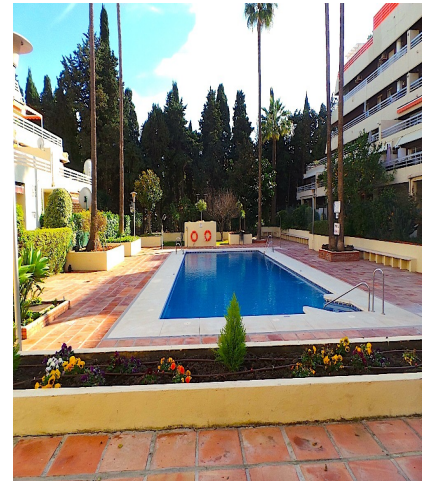

سیستم حمل و نقل در

کف از جنس سنگ مرمر

درب نگهداری اتاق پذیرایی

نزدیکی

امکانات:

دفتر تهران:

نشانی: ایران- تهران- خیابان ولیعصر- بالاتر از میدان ونک- برج نگار- طبقه 17- واحد 9 و 11

تلفن: 00982188641720 □ 00982188656892

تلفکس: (داخلی 200)

ایمیل: info@sahelaftab.co

ساعات کاری:

روزهای عادی: 00: 9 الی 17:30

پنج شنبه ها: 00: 9 الی 13:00

Our Office in Spain :

• **Málaga Office**

Telephone number: 0034951551956

Email: marbella@sahelaftab.com

Address: