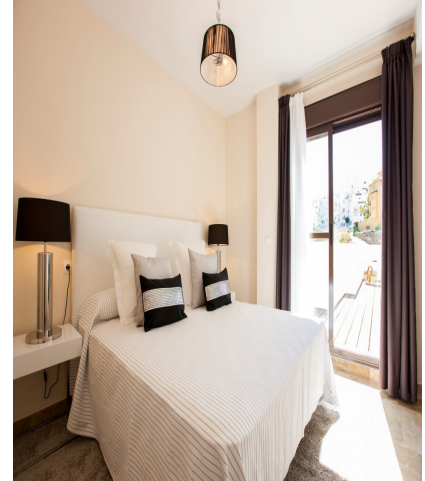

مناظر زیبا. اتاق خواب: 2 حمام و سرویس بهداشتی: 2 بنا: 98 متر مربع تراس:
13 متر مربع استخر: عمومی باغچه : عمومی پارکینگ: عمومی امکانات:
باربیکیو تراس سرپوشیده کمد دیواری پنجره دو جداره دید به سمت
باغ ویوی زمین گلف کف سنگ مرمر منطقه ی کوهستانی تراس خصوصی زمین
تنیس

امکانات:

دفتر تهران:

نشانی: ایران- تهران- خیابان ولیعصر- بالاتر از میدان ونک- برج نگار- طبقه 17- واحد 9 و 11

تلفن: 00982188641720 □ 00982188656892

تلفکس: (داخلی 200)

ایمیل: info@sahelaftab.co

ساعات کاری:

روزهای عادی: 00: 9 الی 17:30

پنج شنبه ها: 00: 9 الی 13:00

Our Office in Spain :

• Málaga Office