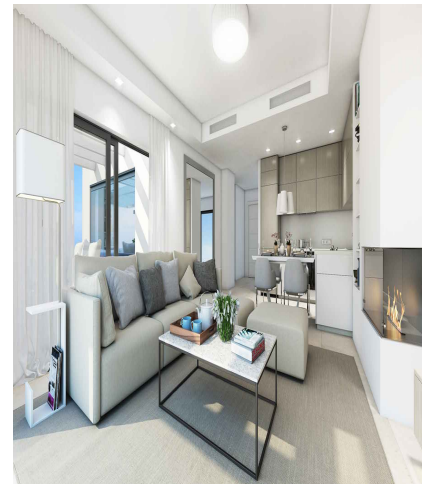

دفتر تهران:

نشانی: ایران- تهران- خیابان ولیعصر- بالاتر از میدان ونک- برج نگار- طبقه 17- واحد 9 و 11

تلفن: 00982188641720 □ 00982188656892

تلفکس: (داخلی 200)

ایمیل: info@sahelaftab.co

ساعات کاری:

روزهای عادی: 00: 9 الی 17:30

پنج شنبه ها: 00: 9 الی 13:00

Our Office in Spain :