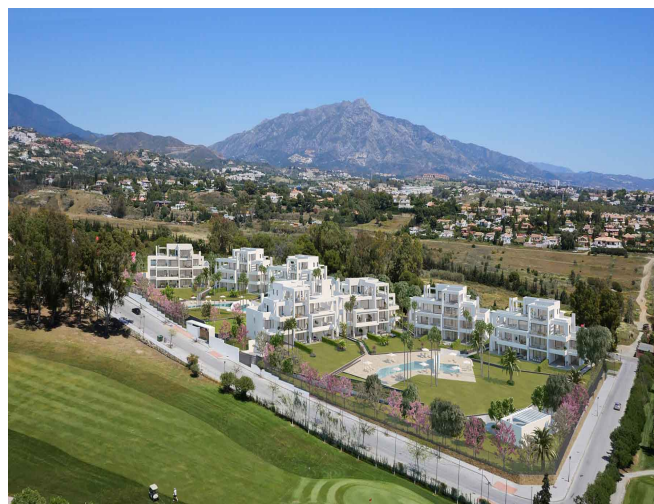

Sahel E Aftab Co.

آپارتمان و پنت هوس های بسیار دلپاز

کد ملک: SA#A1007

2-3 اتاق خواب - 2 حمام و سرویس بهداشتی - 143 sq m

زمان تحویل: Jul 2018

آپارتمان و پنت هوس های بسیار دلپاز

قیمت از 345.000 الی 797.000