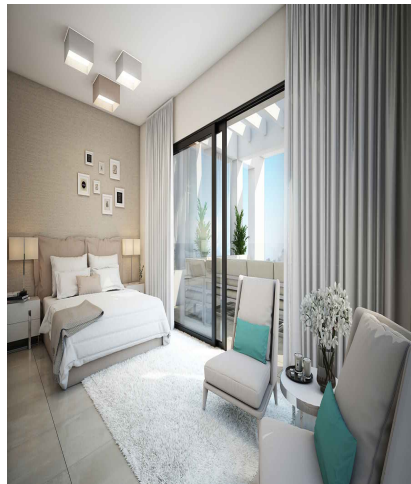

دفتر تهران:

نشانی: ایران- تهران- خیابان ولیعصر- بالاتر از میدان ونک- برج نگار- طبقه 17- واحد 9 و 11

تلفن: 00982188641720 □ 00982188656892

تلفکس: (داخلی 200)

ایمیل: info@sahelaftab.co

ساعات کاری:

روزهای عادی: 00: 9 الی 17:30

پنج شنبه ها: 00: 9 الی 13:00

Our Office in Spain :