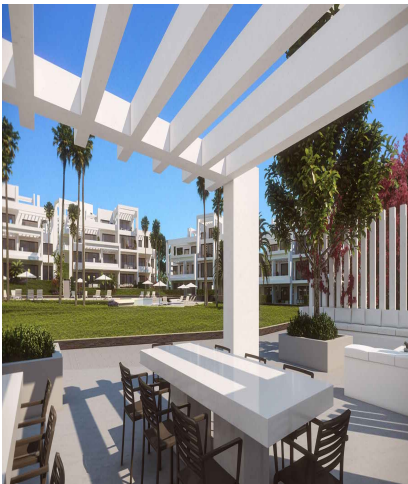

دفتر تهران:

نشانی: ایران- تهران- خیابان ولیعصر- بالاتر از میدان ونک- برج نگار- طبقه 17- واحد 9 و 11

تلفن: 00982188641720 □ 00982188656892

تلفکس: (داخلی 200)

ایمیل: info@sahelaftab.co

ساعات کاری:

روزهای عادی: 00: 9 الی 17:30

پنج شنبه ها: 00: 9 الی 13:00

Our Office in Spain :