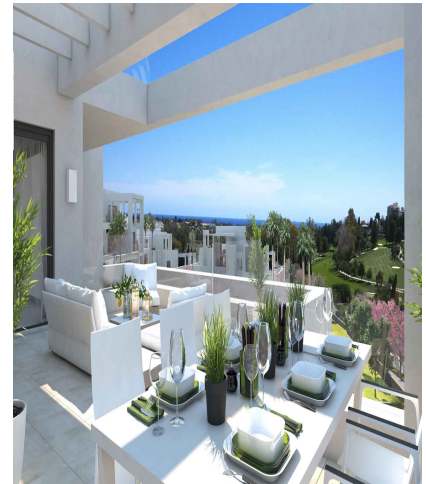

دفتر تهران:

نشانی: ایران- تهران- خیابان ولیعصر- بالاتر از میدان ونک- برج نگار- طبقه 17- واحد 9 و 11

تلفن: 00982188641720 □ 00982188656892

تلفکس: (داخلی 200)

ایمیل: info@sahelaftab.co

ساعات کاری:

روزهای عادی: 00: 9 الی 17:30

پنج شنبه ها: 00: 9 الی 13:00

Our Office in Spain :