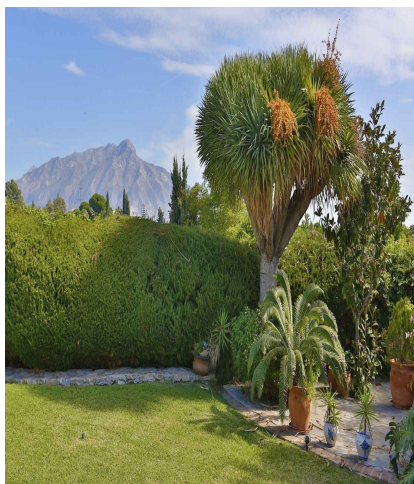

دفتر تهران:

نشانی: ایران- تهران- خیابان ولیعصر- بالاتر از میدان ونک-برج نگار-طبقه 17- واحد 9 و 11

تلفن: 00982188641720 □ 00982188656892

تلفکس: (داخلی 200)

ایمیل: info@sahelaftab.co

ساعات کاری:

روزهای عادی: 00: 9 الی 17:30

پنج شنبه ها: 00: 9 الی 13:00

Our Office in Spain :

• Málaga Office

Telephone number: 0034951551956

Email: marbella@sahelaftab.com

Address:

CNC Centro de Negocios , oficina no 10, C.C. La Colonia, San Pedro Alc ntara (M laga), 29679

• Barcelona Office

Telephone number:0034 937 63 58 67

Address: