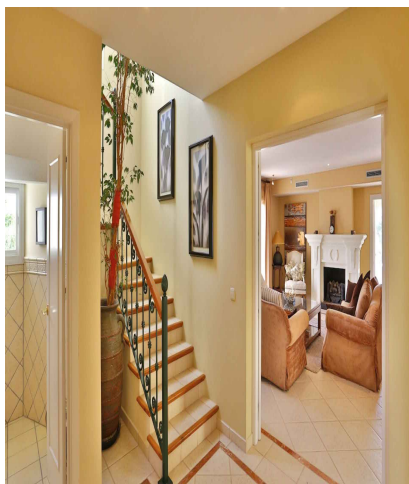

دفتر تهران:

نشانی: ایران- تهران- خیابان ولیعصر- بالاتر از میدان ونک-برج نگار-طبقه 17- واحد 9 و 11

تلفن: 00982188641720 □ 00982188656892

تلفکس: (داخلی 200)

ایمیل: info@sahelaftab.co

ساعات کاری:

روزهای عادی: 00: 9 الی 17:30

پنج شنبه ها: 00: 9 الی 13:00

Our Office in Spain :

• Málaga Office

Telephone number: 0034951551956

Email: marbella@sahelaftab.com

Address:

CNC Centro de Negocios , oficina no 10, C.C. La Colonia, San Pedro Alc ntara (M laga), 29679

• Barcelona Office

Telephone number:0034 937 63 58 67

Address: