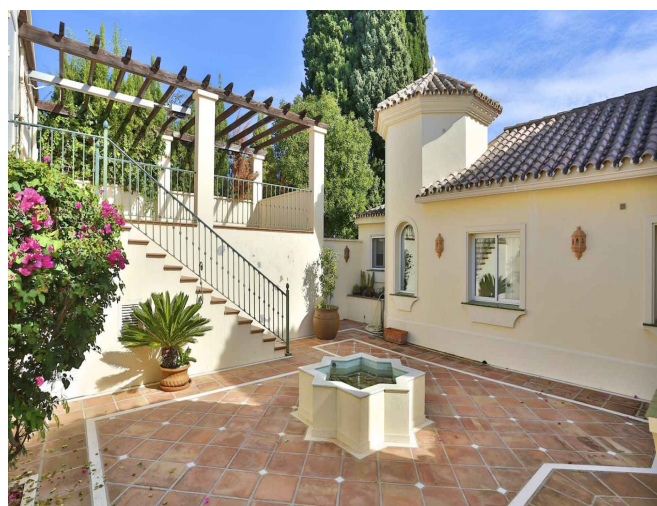

## ویلا زیبا واقع در San Pedro

کد ملک: SA#S1125

4 اتاق خواب - 4 حمام و سرویس بهداشتی - 1046 sq m

قیمت فروش: 895.000 یورو 4 خوابه 4 سرویس بهداشتی متراژ بنا: 298 متر مربع متراژ کل: 1046 متر مربع استخر خصوصی گاراژ: خصوصی باغ: خصوصی ویلا زیبا واقع در San Pedro ویلا زیبا واقع در شهرک آرام، فقط چند دقیقه رانندگی تا سان پدرو د آلکاناتارا و پورتو بانوس. این ویلا جنوبی است. ساخته شده در 2 طبقه، ویلا دارای یک سالن ورودی، 4 اتاق خواب و 4 حمام، سالن با شومینه و دسترسی به تراس زیبا و مسقف، اتاق ناهار خوری جداگانه،