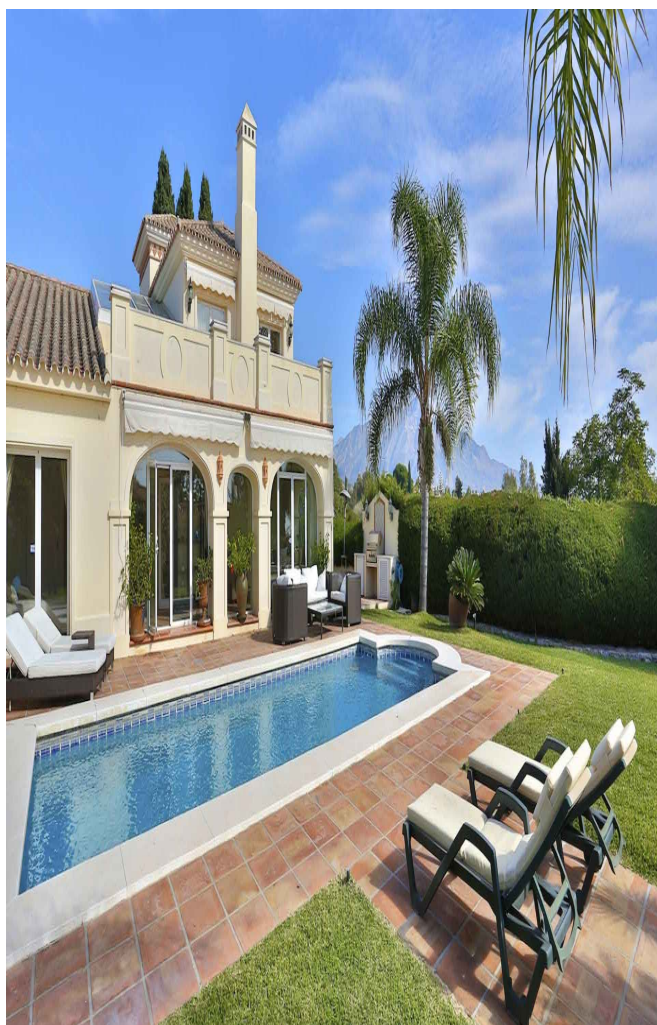

## ویلا زیبا واقع در San Pedro

کد ملک: SA#S1125

4 اتاق خواب - 4 حمام و سرویس بهداشتی - 1046 sq m

قیمت فروش: 895.000 یورو 4 خوابه 4 سرویس بهداشتی متراژ بنا: 298 متر مربع متراژ کل: 1046 متر مربع استخر خصوصی گاراژ: خصوصی باغ: خصوصی ویلا زیبا واقع در San Pedro ویلا زیبا واقع در شهرک آرام، فقط چند دقیقه رانندگی تا سان پدرو د آلکاناتارا و پورتو بانوس. این ویلا جنوبی است. ساخته شده در 2 طبقه، ویلا دارای یک سالن ورودی، 4 اتاق خواب و 4 حمام، سالن با شومینه و دسترسی به تراس زیبا و مسقف، اتاق ناهار خوری جداگانه،