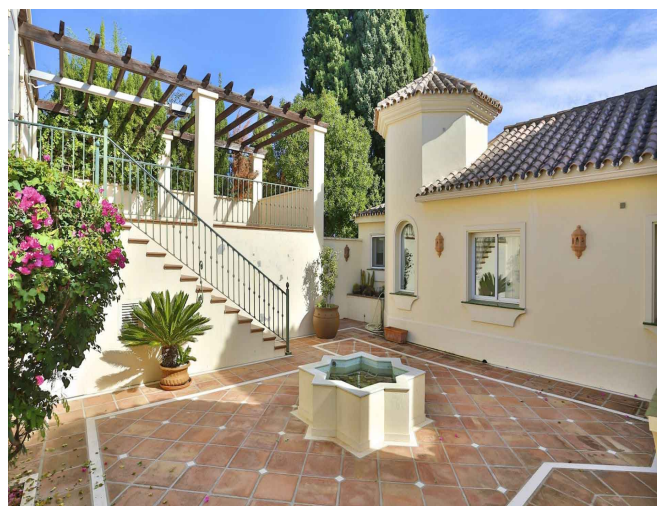

## ویلا زیبا واقع در San Pedro

کد ملک: SA#S1125

4 اتاق خواب - 4 حمام و سرویس بهداشتی - 1046 sq m

قیمت فروش: 895.000 یورو 4 خوابه 4 سرویس بهداشتی متراژ بنا: 298 متر مربع متراژ کل: 1046 متر مربع استخر خصوصی گاراژ: خصوصی باغ: خصوصی ویلا زیبا واقع در San Pedro ویلا زیبا واقع در شهرک آرام، فقط چند دقیقه رانندگی تا سان پدرو د آلکاناتارا و پورتو بانوس. این ویلا جنوبی است. ساخته شده در 2 طبقه، ویلا دارای یک سالن ورودی، 4 اتاق خواب و 4 حمام، سالن با شومینه و دسترسی به تراس زیبا و مسقف، اتاق ناهار خوری جداگانه،