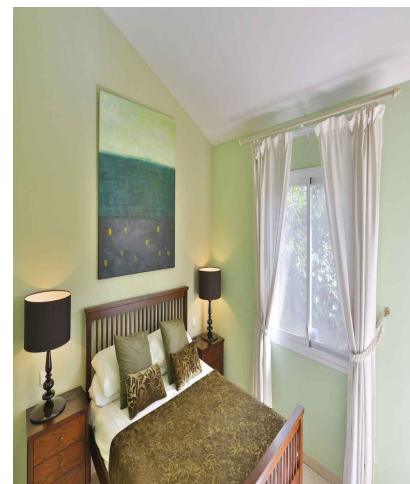

دفتر تهران:

نشانی: ایران- تهران- خیابان ولیعصر- بالاتر از میدان ونک-برج نگار-طبقه 17- واحد 9 و 11

تلفن: 00982188641720 □ 00982188656892

تلفکس: (داخلی 200)

ایمیل: info@sahelaftab.co

ساعات کاری:

روزهای عادی: 00: 9 الی 17:30

پنج شنبه ها: 00: 9 الی 13:00

Our Office in Spain :

• Málaga Office

Telephone number: 0034951551956

Email: marbella@sahelaftab.com

Address:

CNC Centro de Negocios , oficina no 10, C.C. La Colonia, San Pedro Alc ntara (M laga), 29679

• Barcelona Office

Telephone number:0034 937 63 58 67

Address: