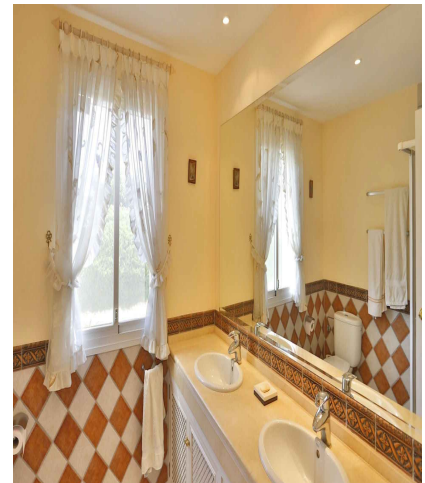

آشپزخانه و اتاق رختشورخانه، دسترسی به پاسیو و تراس با قسمتی برای باربیکیو و گاراژ خصوصی برای دو اتومبیل.
امکانات:

- زنگ هشدار
- سیستم آبیاری اتوماتیک
- باربیکیو
- تراس مسقف
- شومینه
- کف سنگ مرمر
- تلویزیون ماهواره ای
- تلفن
- مخزن آب برای آبیاری و استخر
- اتاق نهار خوری
- اتاق ابزار
- Air conditioning
- استخر

امکانات: