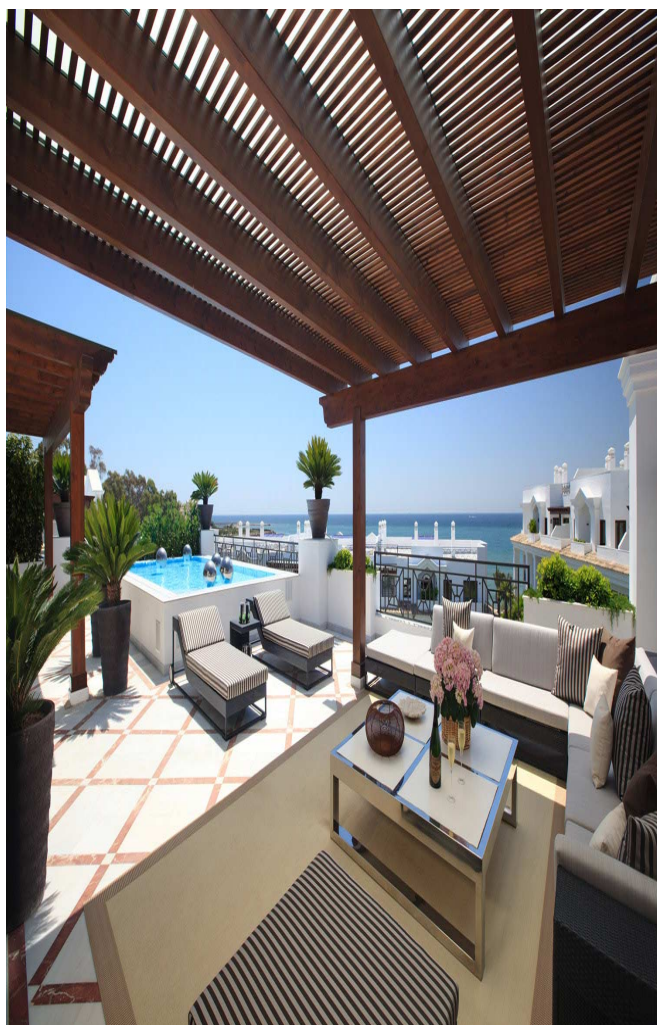

Sahel E Aftab Co.

پنت هاوس با منظره دریا در Estepona

کد ملک: SA#E1153

3 اتاق خواب - 3 حمام و سرویس بهداشتی - 200 sq m

پنت هاوس با منظره دریا

پنت هاوس برای فروش در استیونا

قیمت : 2.150.000 یورو