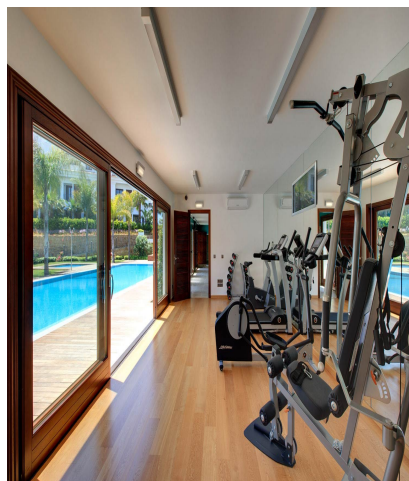

- Internet - WifiJacuzzi
- نمای پانورامیک
- SPA
- تلویزیون ماهواره ای
- سونا
- خدمات امنیتی 24 ساعته
- کرکره های امنیتی
- فضای خصوصی مناسب برای حمام افتاب
- تلفن
- حمل و نقل نزدیک
- تراس رو باز
- گرمایش از کف (در سراسر)

امکانات: