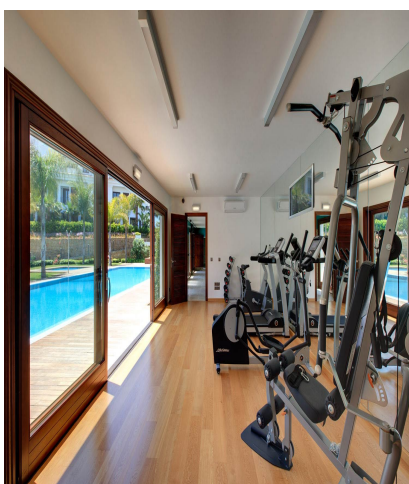

- Internet - WifiJacuzzi
- نمای پانورامیک
- SPA
- تلویزیون ماهواره ای
- سونا
- خدمات امنیتی 24 ساعته
- کرکره های امنیتی
- فضای خصوصی مناسب برای حمام افتاب
- تلفن
- حمل و نقل نزدیک
- تراس رو باز
- گرمایش از کف (در سراسر)

امکانات: