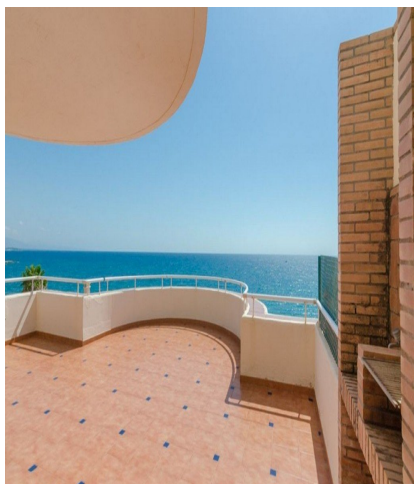

دفتر تهران:

نشانی: ایران- تهران- خیابان ولیعصر- بالاتر از میدان ونک- برج نگار- طبقه 17- واحد 9 و 11

تلفن: 00982188641720 □ 00982188656892

تلفکس: (داخلی 200)

ایمیل: info@sahelaftab.co

ساعات کاری:

روزهای عادی: 00: 9 الی 17:30

پنج شنبه ها: 00: 9 الی 13:00

Our Office in Spain :

• Málaga Office

Telephone number: 0034951551956

Email: marbella@sahelaftab.com

Address:

CNC Centro de Negocios , oficina no 10, C.C. La Colonia, San Pedro Alc ntara (M laga), 29679

• Barcelona Office

Telephone number:0034 937 63 58 67

Address: