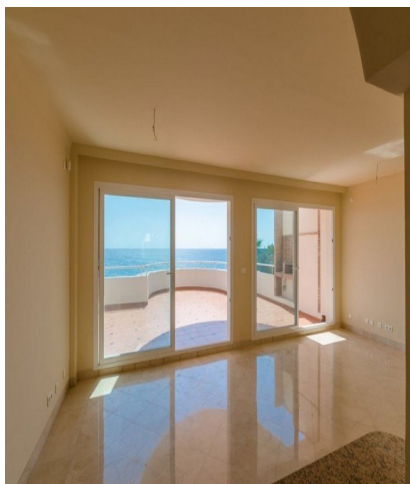

دفتر تهران:

نشانی: ایران- تهران- خیابان ولیعصر- بالاتر از میدان ونک- برج نگار- طبقه 17- واحد 9 و 11

تلفن: 00982188641720 □ 00982188656892

تلفکس: (داخلی 200)

ایمیل: info@sahelaftab.co

ساعات کاری:

روزهای عادی: 00: 9 الی 17:30

پنج شنبه ها: 00: 9 الی 13:00

Our Office in Spain :

• Málaga Office

Telephone number: 0034951551956

Email: marbella@sahelaftab.com

Address:

CNC Centro de Negocios , oficina no 10, C.C. La Colonia, San Pedro Alc ntara (M laga), 29679

• Barcelona Office

Telephone number:0034 937 63 58 67

Address: