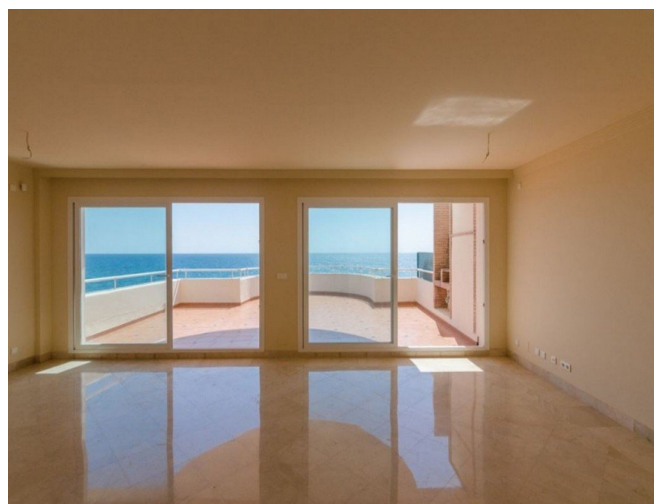

Sahel E Aftab Co.

پنت هوس 3 خوابه در استیونا

کد ملک: SA#E1208

3 اتاق خواب - 3 حمام و سرویس بهداشتی - 190 sq m

پنت هوس 3 خوابه در استیونا قیمت: 499.000 یورو 3 خوابه 3 سرویس بهداشتی متراژ: 190 مترمربع تراس 30: مترمربع پنت هوس 3 خوابه در استیونا، این یک واحد گوشه ای با حریم خصوصی، دیدگاه های بهتر، نور طبیعی و با کیفیت منحصر به فرد مصالح و لوازم به کار برده شده در ساخت آن با بقیه واحد ها فرق دارد. در

طبقه بالا 3 اتاق خواب، 2 با 2 تراس مجزا با دید دریا و همچنین دسترسی مستقیم به تراس، دید دریا و کوه و 2 حمام کامل مجهز به سیستم هوشمند گرمایش از کف. در طبقه پایین یک آشپزخانه کاملا مجهز و بزرگ با منظره دریا، اتاق نشیمن با دسترسی مستقیم به تراس که از منظره پانورامای اقیانوس مدیترانه میتوان لذت برد، توالت مهمان و یک سالن ورودی بزرگ.

این سوئیت در مجتمع معروف و شناخته شده Sinfonia del واقع شده است، مجتمع ساحلی با 2 استخر بزرگ، تنها 5 دقیقه از مرکز شهر Estepona و 15 دقیقه با Puerto Banus فاصله دارد.

پنت هاوس، آشپزخانه نصب شده، پارکینگ: گاراژ، استخر عمومی، جهت: جنوبی

نماها: ساحل، باغ، کوه، استخر، دریا.

امکانات: تهویه مطبوع گرم/ سرد، سیستم زنگ خطر، باربیکیو، باغ مشترک، تراس تحت پوشش، شیشه دو جداره، آب آشامیدنی، باغ های زیبا، برق، En suite، حمام اختصاصی، شرایط عالی، شومینه، آشپزخانه نصب شده، کمد نصب شده، پارکینگ زیرزمینی، ساحل، گاراژ، باغ، نمای باغ و استخر، گیت ورودی، کف مرمر، نمای کوهستانی، حمل و نقل نزدیک، تراس خصوصی، منظره دریا، نگهبانی، انبار.